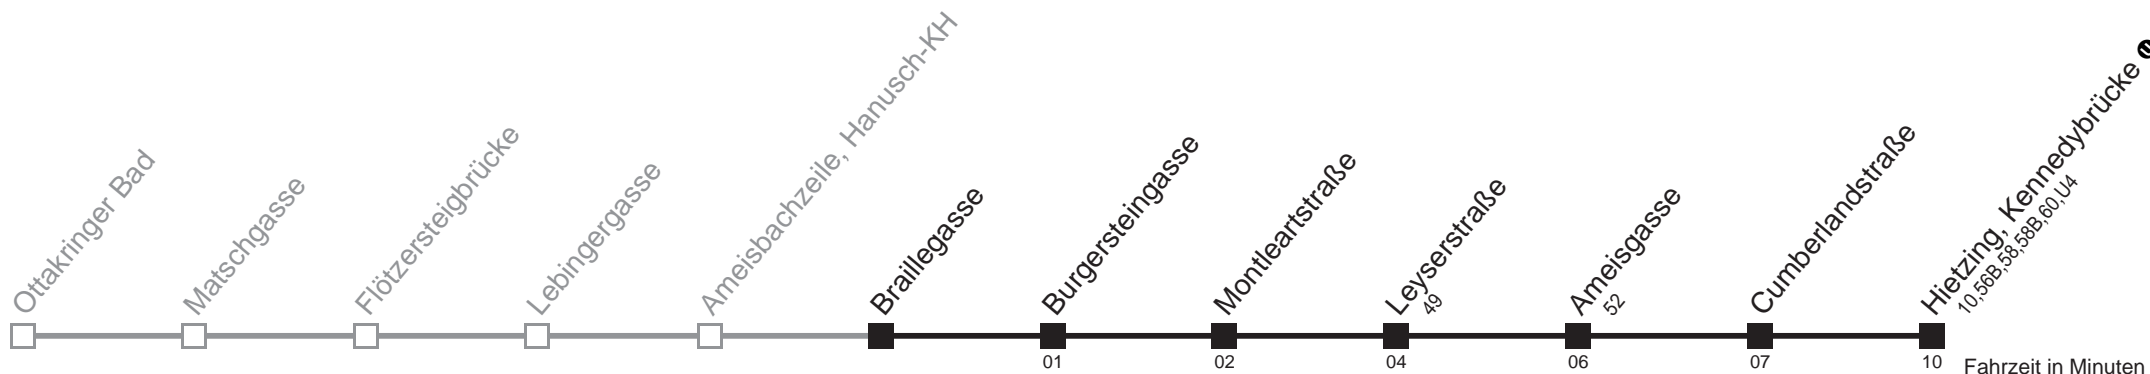

kein Betrieb

Sonn- und Feiertagen

kein Betrieb

Am 24.12. ab ca.17.00 Uhr Intervall alle 15 Minuten

Holen Sie sich die aktuellen Abfahrtszeiten auf Ihr Handy!
m.qando.at/qr/01853

51A

Braillegasse → Hietzing, Kennedybrücke