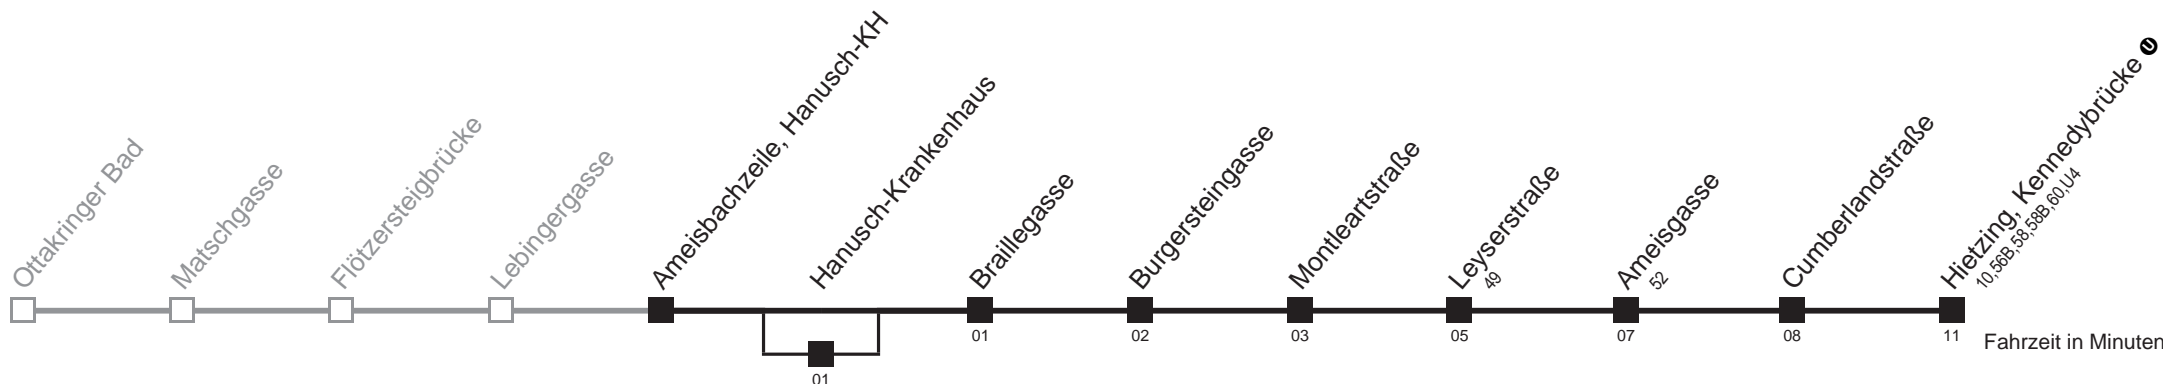

Am 24.12. ab ca.17.00 Uhr Intervall alle 15 Minuten
 über Hanusch-Krankenhaus

Holen Sie sich die
aktuellen Abfahrtszeiten
auf Ihr Handy!

m.qando.at/qr/00764

51A Ameisbachzeile, Hanusch-KH → Hietzing, Kennedybrücke