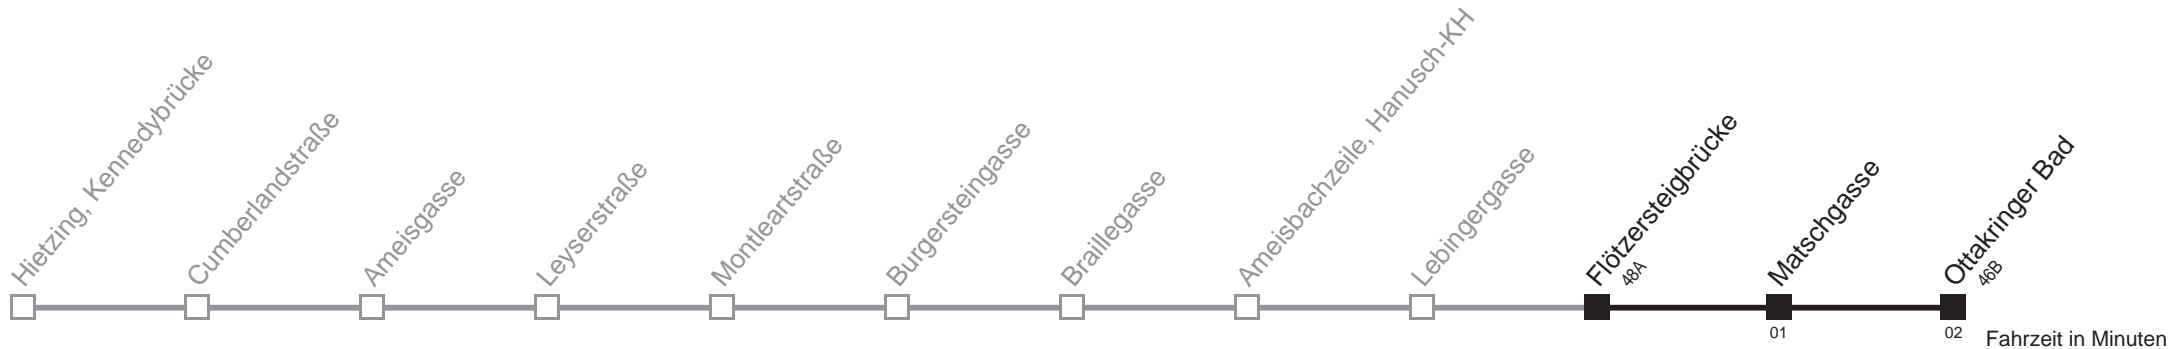

Am 24.12. ab ca.17.00 Uhr Intervall alle 15 Minuten

Holen Sie sich die aktuellen Abfahrtszeiten auf Ihr Handy!

m.qando.at/qr/00764

51A

Flötzersteigbrücke → Ottakringer Bad

Montag-Freitag (Schule)

5	52
6	02 12 22 35 45 55
7	05 15 22 30 37 45 52
8	00 07 15 22 30 37 45 55
9	05 15 25 35 45 55
10	05 15 25 35 45 55
11	05 15 25 35 45 55
12	05 15 25 35 45 55
13	05 15 25 35 45 55
14	05 15 25 35 45 55
15	05 15 22 30 37 45 49 57
16	04 12 19 27 34 42 49 57
17	04 12 19 27 34 42 49 57
18	04 12 22 32 42 52
19	02 12 22 32 42 52
20	02 12 22 32 41 51
21	01 11 21 31 41 51
22	01 15 30 45
23	00 15 30 45
0	00 15