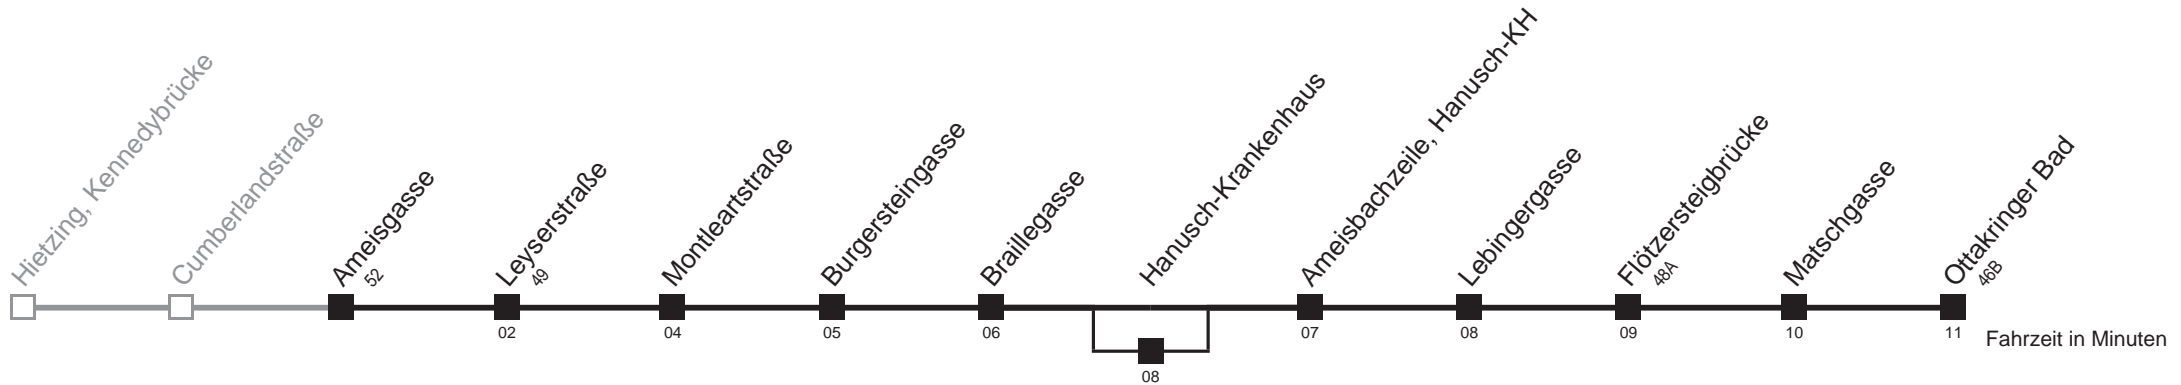

Am 24.12. ab ca.17.00 Uhr Intervall alle 15 Minuten
 über Hanusch-Krankenhaus

Holen Sie sich die
aktuellen Abfahrtszeiten
auf Ihr Handy!

m.qando.at/qr/01561

51A

Ameisgasse → Ottakringer Bad

Montag-Freitag (Schule)