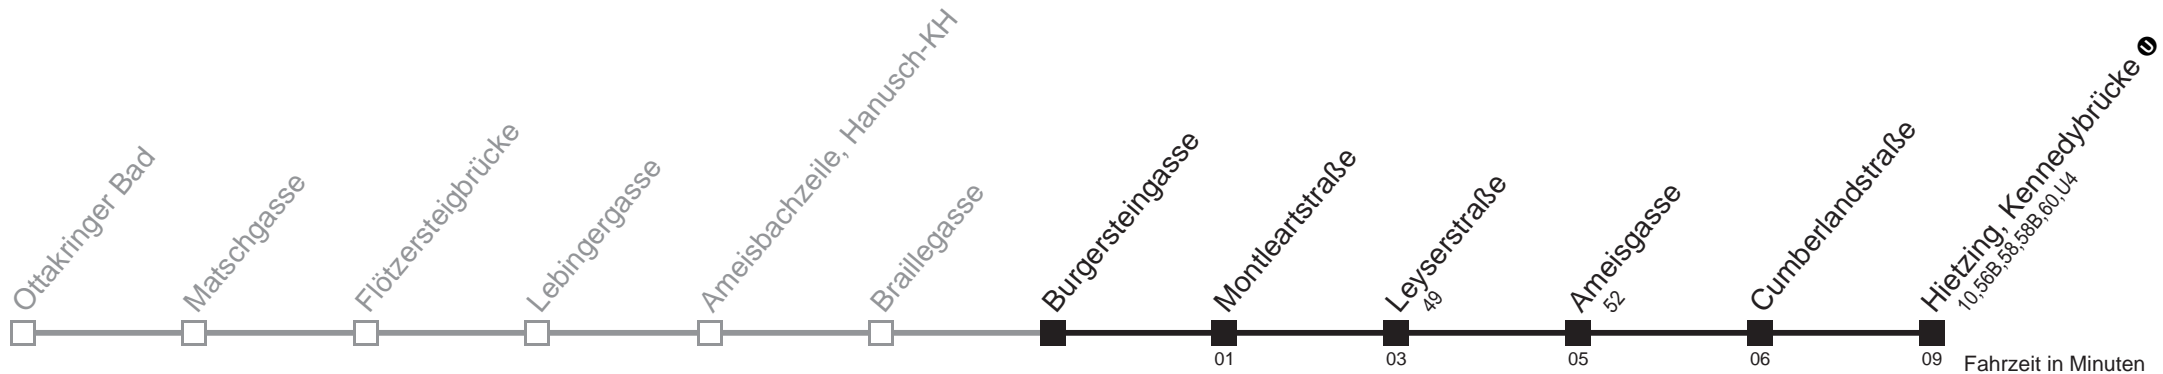

Am 24.12. ab ca.17.00 Uhr Intervall alle 15 Minuten

Holen Sie sich die aktuellen Abfahrtszeiten auf Ihr Handy!
m.qando.at/qr/00156

51A Burgersteingasse → Hietzing, Kennedybrücke

Montag-Freitag (Schule)

5	31 41 51
6	01 11 21 31 41 49 56
7	04 11 19 26 34 41 49 56
8	04 11 21 31 41 51
9	01 11 21 31 41 51
10	01 11 21 31 41 51
11	01 11 21 31 41 51
12	01 11 21 31 41 51
13	01 11 21 31 41 51
14	01 11 21 31 41 49 56
15	04 11 19 26 34 41 49 56
16	04 11 19 26 34 41 49 56
17	04 11 19 26 34 41 51
18	01 11 21 31 41 51
19	01 11 21 31 41 51
20	01 11 21 31 41 51
21	01 11 21 31 41 55
22	10 25 40 55
23	10 25 40 55