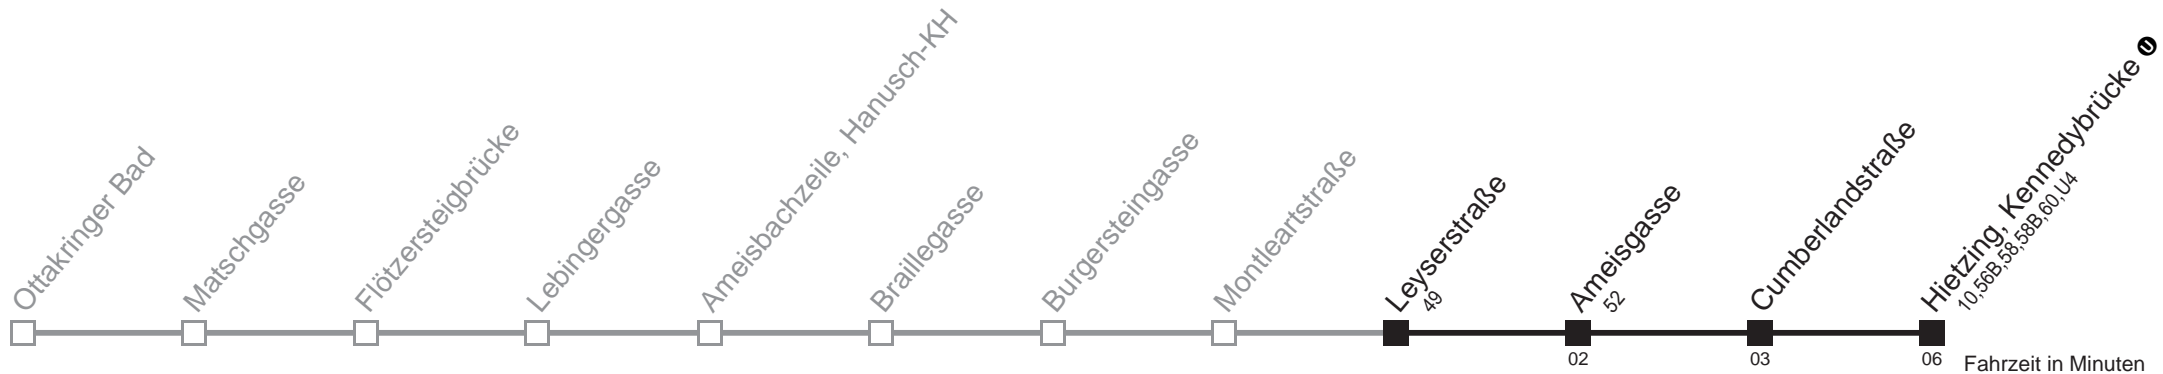

Am 24.12. ab ca.17.00 Uhr Intervall alle 15 Minuten

Holen Sie sich die aktuellen Abfahrtszeiten auf Ihr Handy!
m.qando.at/qr/00889

51A

Leysnerstraße → Hietzing, Kennedybrücke

Montag-Freitag (Schule)

5	34 44 54
6	04 14 24 34 44 52 59
7	07 14 22 29 37 44 52 59
8	07 14 24 34 44 54
9	04 14 24 34 44 54
10	04 14 24 34 44 54
11	04 14 24 34 44 54
12	04 14 24 34 44 54
13	04 14 24 34 44 54
14	04 14 24 34 44 52 59
15	07 14 22 29 37 44 52 59
16	07 14 22 29 37 44 52 59
17	07 14 22 29 37 44 54
18	04 14 24 34 44 54
19	04 14 24 34 44 54
20	04 14 24 34 44 54
21	04 14 24 34 44 58
22	13 28 43 58
23	13 28 43 58