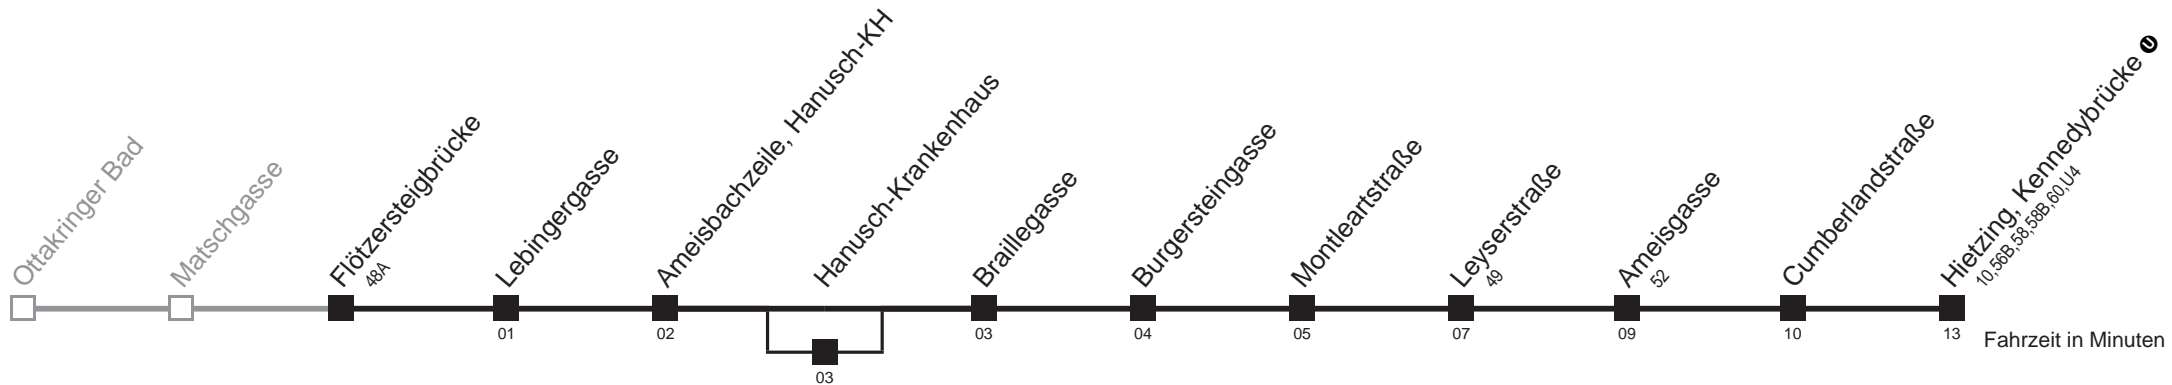

Am 24.12. ab ca.17.00 Uhr Intervall alle 15 Minuten
 über Hanusch-Krankenhaus

Holen Sie sich die aktuellen Abfahrtszeiten auf Ihr Handy!
m.qando.at/qr/00846

51A Flötzersteigbrücke → Hietzing, Kennedybrücke