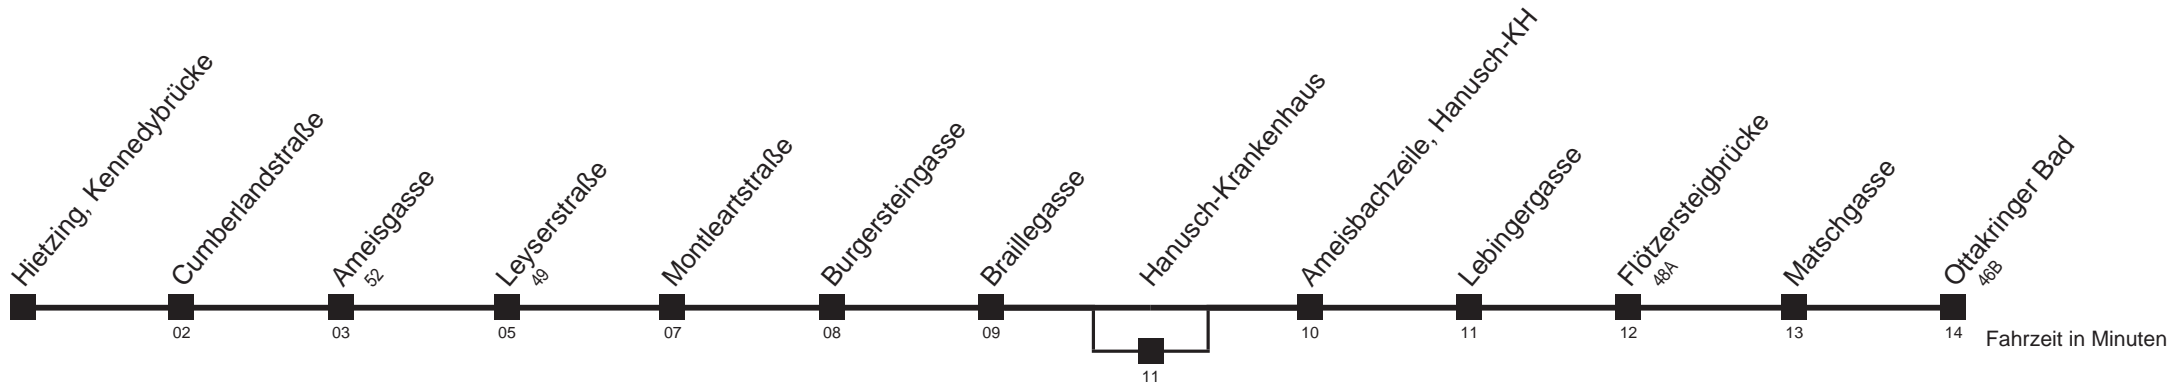

51A Hietzing, Kennedybrücke → Ottakringer Bad

Montag-Freitag (Schule)

5	40 50
6	00 10 20 30 40 50
7	00 07 15 22 30 37 45 52
8	00 07 15 22 30 40 50
9	00 10 20 30 40 50
10	00 10 20 30 40 50
11	00 10 20 30 40 50
12	00 10 20 30 40 50
13	00 10 20 30 40 50
14	00 10 20 30 40 50
15	00 07 15 22 30 37 45 52
16	00 07 15 22 30 37 45 52
17	00 07 15 22 30 37 45 52
18	00 10 20 30 40 50
19	00 10 20 30 40 50
20	00 10 20 30 40 50
21	00 10 20 30 40 50
22	04 19 34 49
23	04 19 34 49
0	04