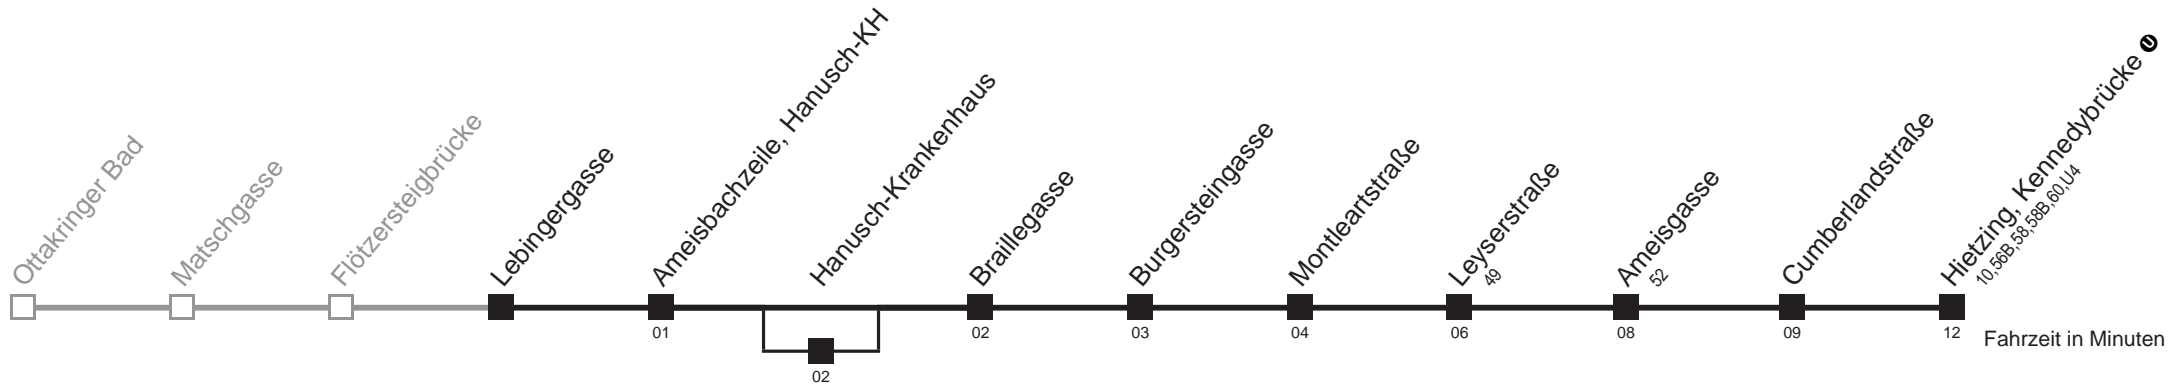

Am 24.12. ab ca.17.00 Uhr Intervall alle 15 Minuten
 über Hanusch-Krankenhaus

Holen Sie sich die aktuellen Abfahrtszeiten auf Ihr Handy!
m.qando.at/qr/00339

51A

Lebingerergasse → Hietzing, Kennedybrücke U