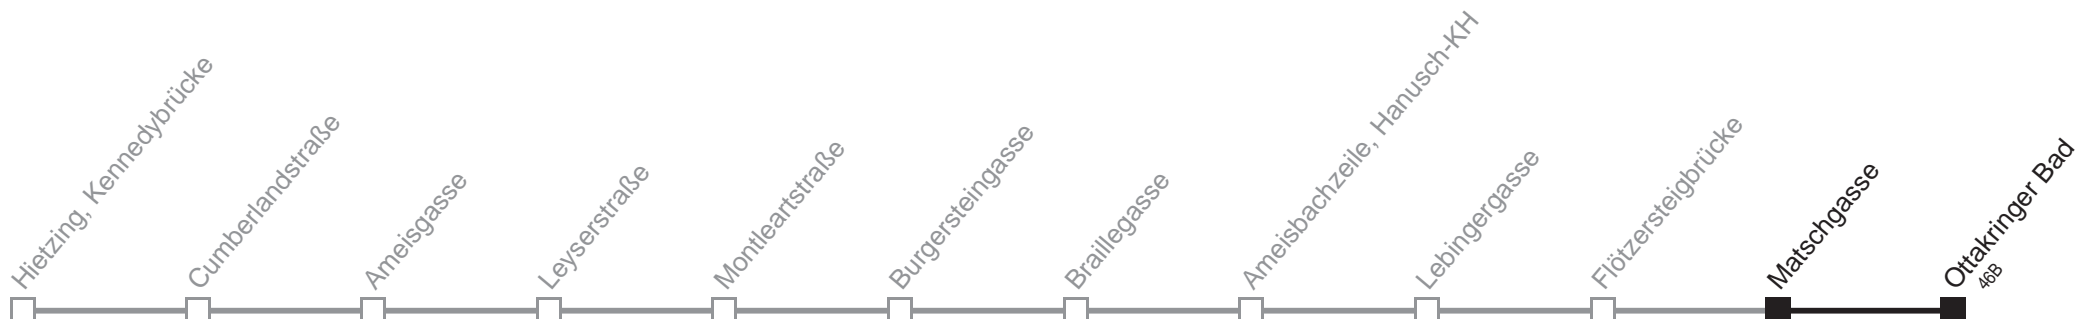

Am 24.12. ab ca.17.00 Uhr Intervall alle 15 Minuten

Holen Sie sich die aktuellen Abfahrtszeiten auf Ihr Handy!
m.qando.at/qr/00339

51A

Matschgasse → Ottakringer Bad

⁰¹ Fahrzeit in Minuten

Montag-Freitag (Schule)