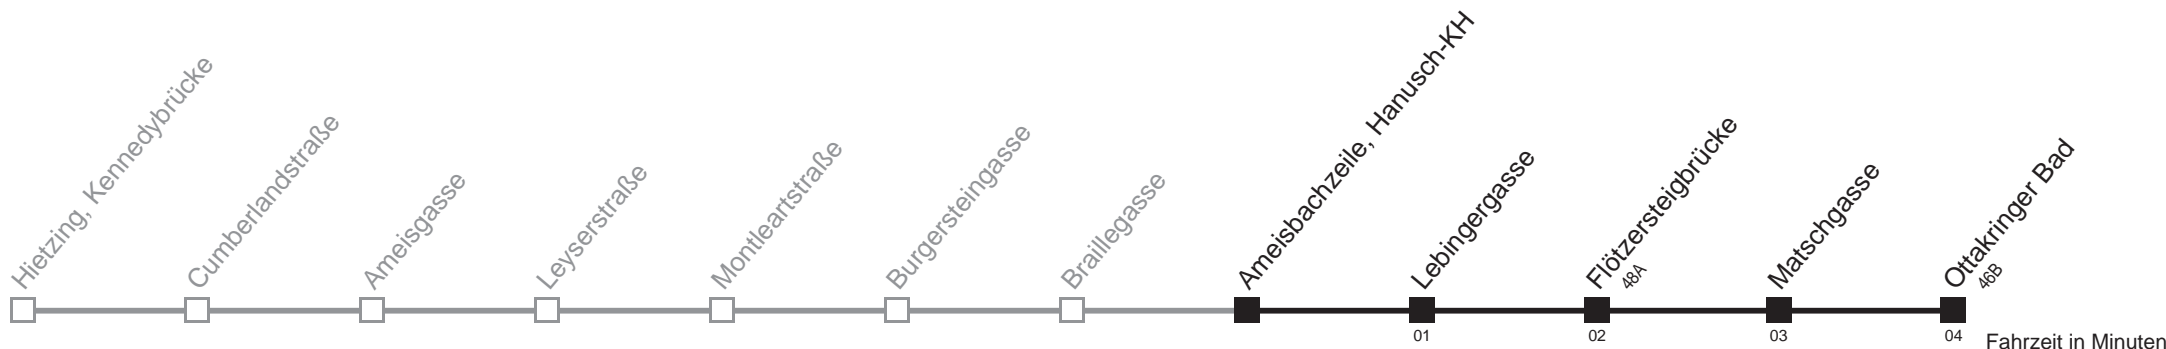

Samstag

kein Betrieb

Sonn- und Feiertagen

kein Betrieb

Am 24.12. ab ca.17.00 Uhr Intervall alle 15 Minuten

Holen Sie sich die aktuellen Abfahrtszeiten auf Ihr Handy!
m.qando.at/qr/01853

51A Ameisbachzeile, Hanusch-KH → Ottakringer Bad