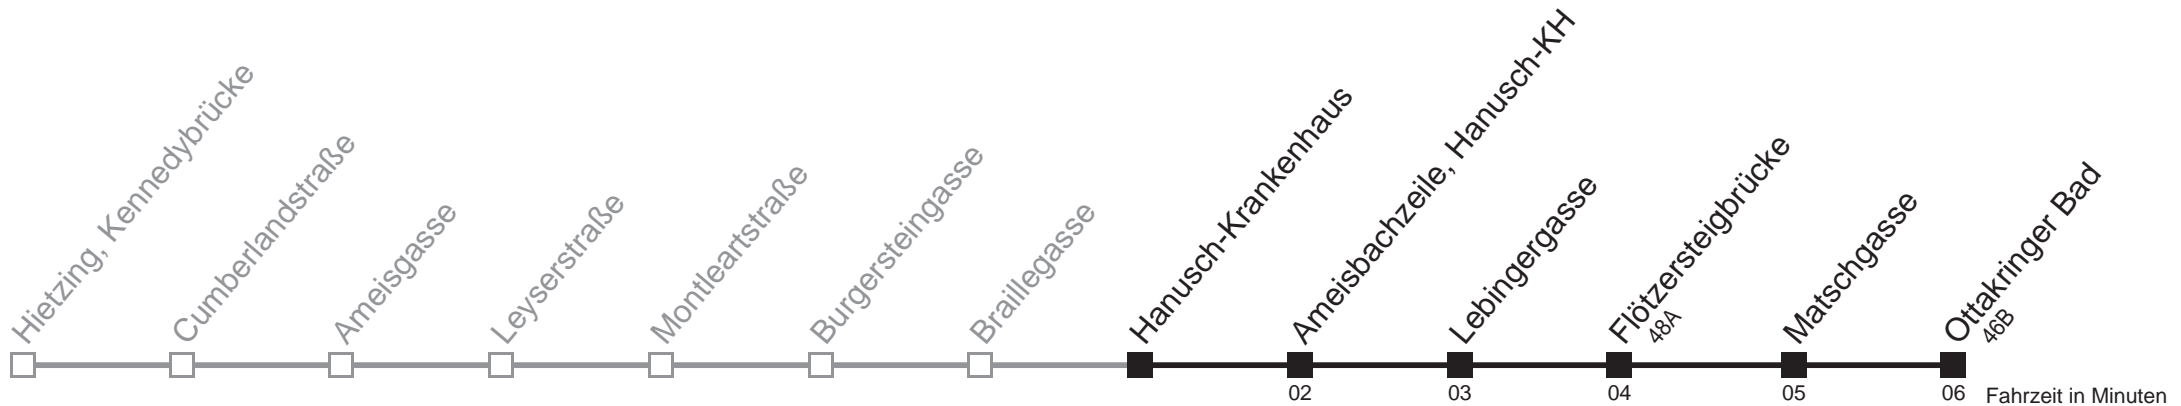

Am 24.12. ab ca.17.00 Uhr Intervall alle 15 Minuten
 über Hanusch-Krankenhaus

Holen Sie sich die aktuellen Abfahrtszeiten auf Ihr Handy!
m.qando.at/qr/00156

51A

Hanusch-Krankenhaus → Ottakringer Bad

Montag-Freitag (Schule)