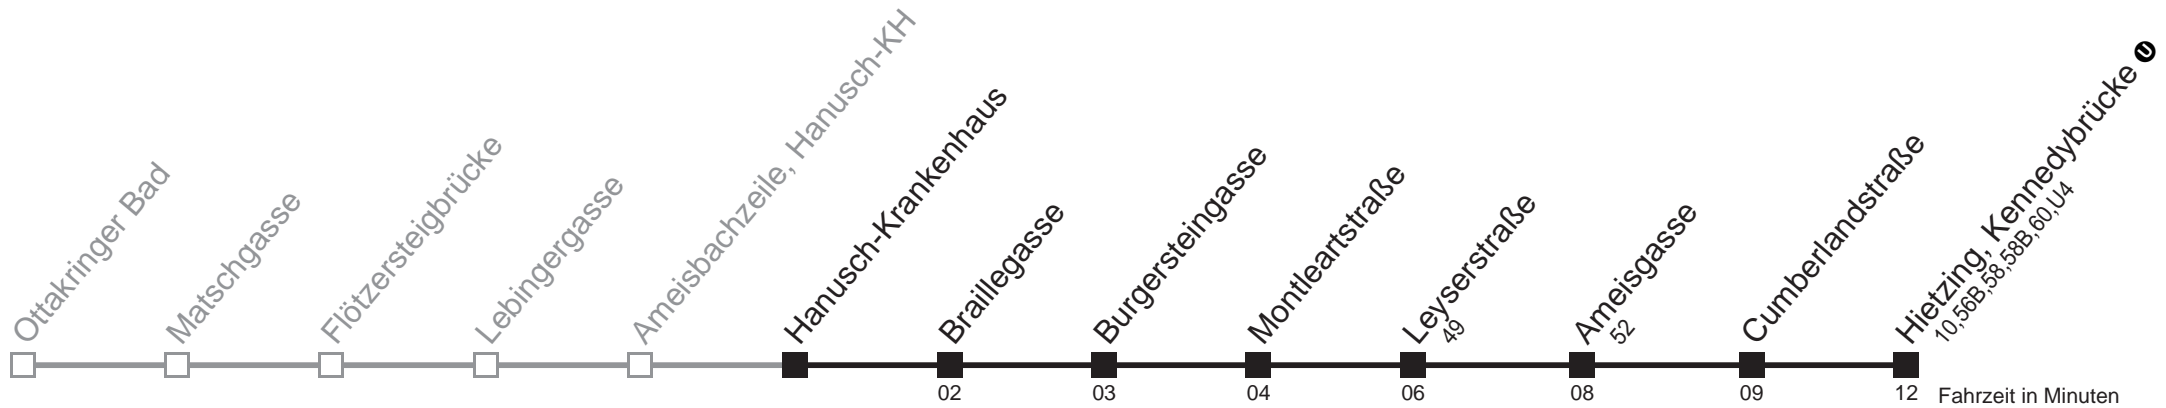

Am 24.12. ab ca.17.00 Uhr Intervall alle 15 Minuten
 über Hanusch-Krankenhaus

Holen Sie sich die
aktuellen Abfahrtszeiten
auf Ihr Handy!

m.qando.at/qr/00054

51A Hanusch-Krankenhaus → Hietzing, Kennedybrücke