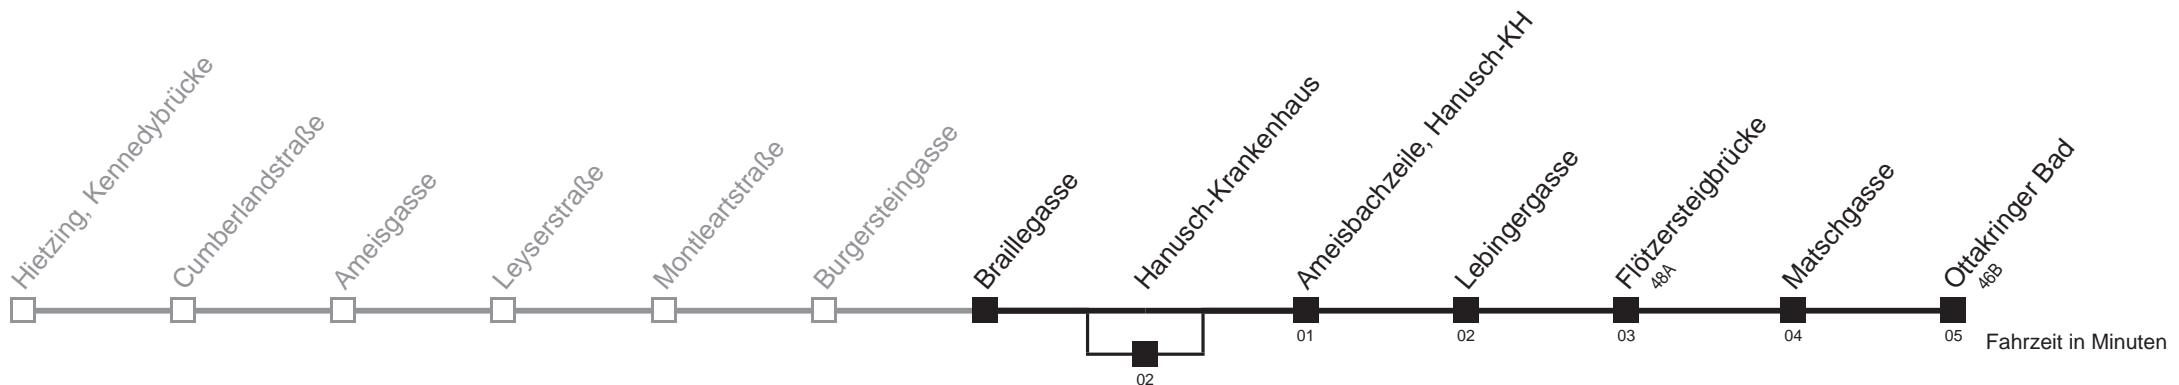

Am 24.12. ab ca.17.00 Uhr Intervall alle 15 Minuten
 über Hanusch-Krankenhaus

Holen Sie sich die
aktuellen Abfahrtszeiten
auf Ihr Handy!

m.qando.at/qr/00187

51A

Braillegasse → Ottakringer Bad

Montag-Freitag (Schule)