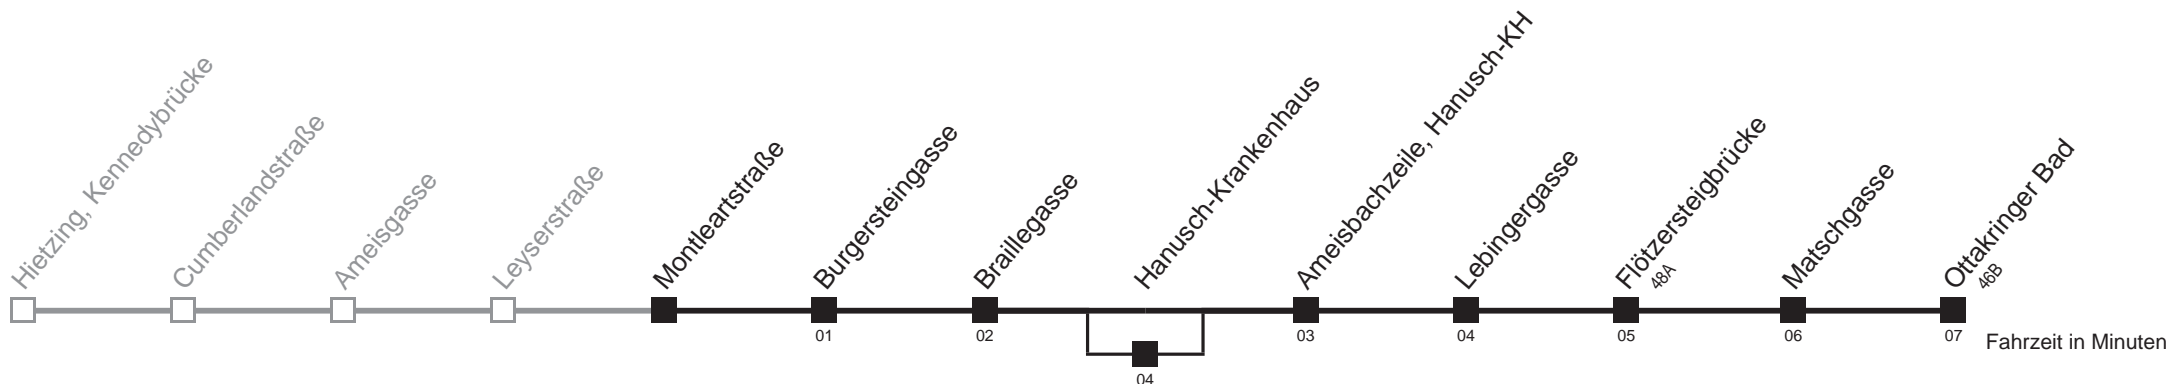

Am 24.12. ab ca.17.00 Uhr Intervall alle 15 Minuten
 über Hanusch-Krankenhaus

Holen Sie sich die
aktuellen Abfahrtszeiten
auf Ihr Handy!

m.qando.at/qr/00780

51A

Montleartstraße → Ottakringer Bad

Montag-Freitag (Schule)