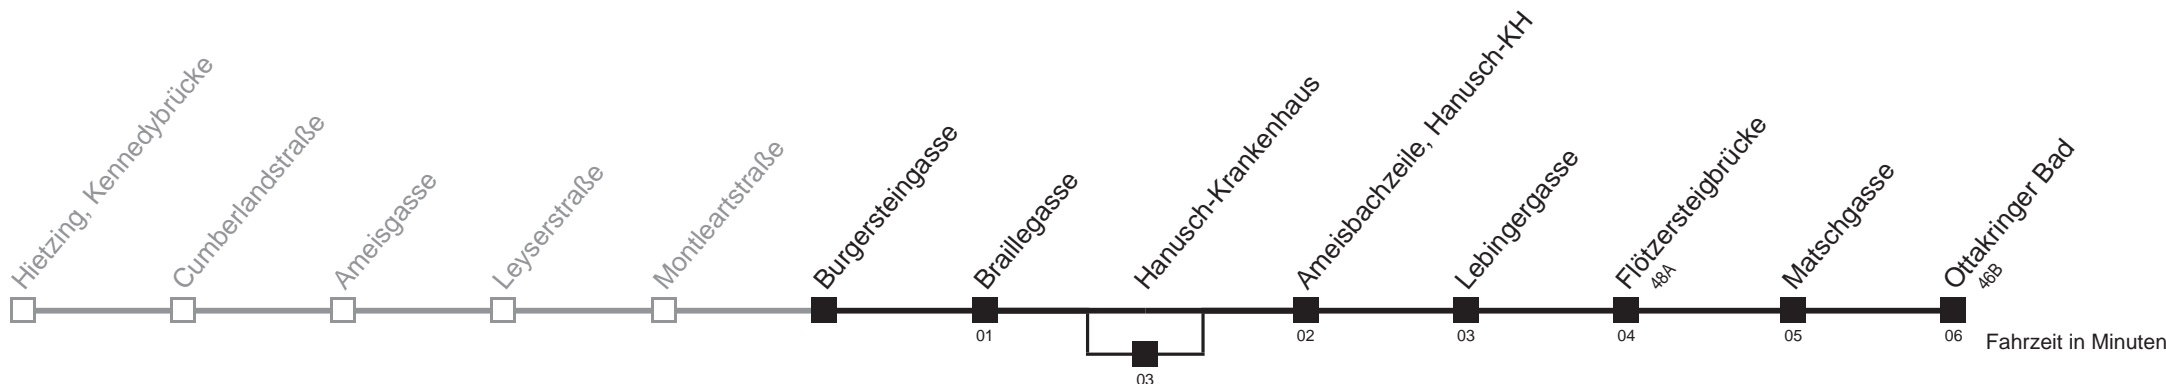

Am 24.12. ab ca.17.00 Uhr Intervall alle 15 Minuten
 über Hanusch-Krankenhaus

Holen Sie sich die
aktuellen Abfahrtszeiten
auf Ihr Handy!

m.qando.at/qr/00889

51A

Burgersteingasse → Ottakringer Bad

Montag-Freitag (Schule)