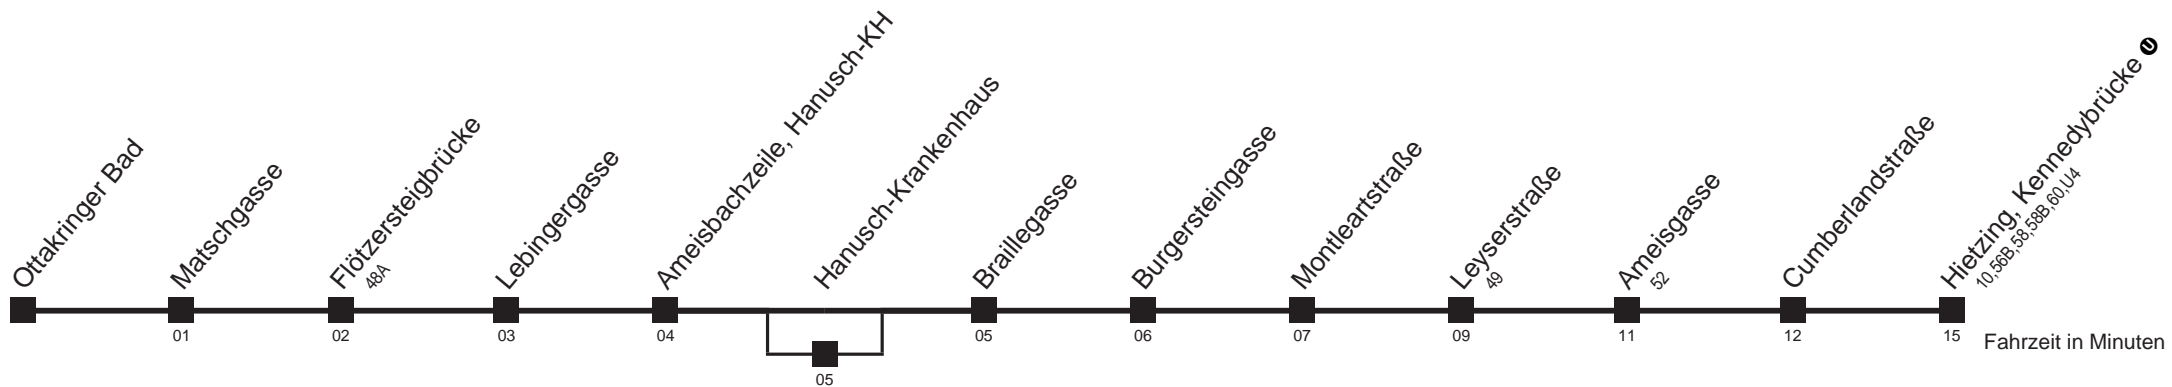

Am 24.12. ab ca.17.00 Uhr Intervall alle 15 Minuten

Holen Sie sich die aktuellen Abfahrtszeiten auf Ihr Handy!

m.qando.at/qr/00846

51A

Ottakringer Bad → Hietzing, Kennedybrücke

Montag-Freitag (Schule)

5	25	35	45	55				
6	05	15	25	35	43	50	58	
7	05	13	20	28	35	43	50	58
8	05	15	25	35	45	55		
9	03	13	23	33	43	53		
10	03	13	23	33	43	53		
11	03	13	23	33	43	53		
12	03	13	23	33	43	53		
13	03	13	23	33	43	53		
14	03	13	23	33	41	48	56	
15	03	11	18	26	33	41	48	56
16	03	11	18	26	33	41	48	56
17	05	13	20	28	35	45	55	
18	05	15	25	35	45	55		
19	05	15	25	35	45	55		
20	05	15	26	37	47	57		
21	07	17	27	37	51			
22	06	21	36	51				
23	06	21	36	51				