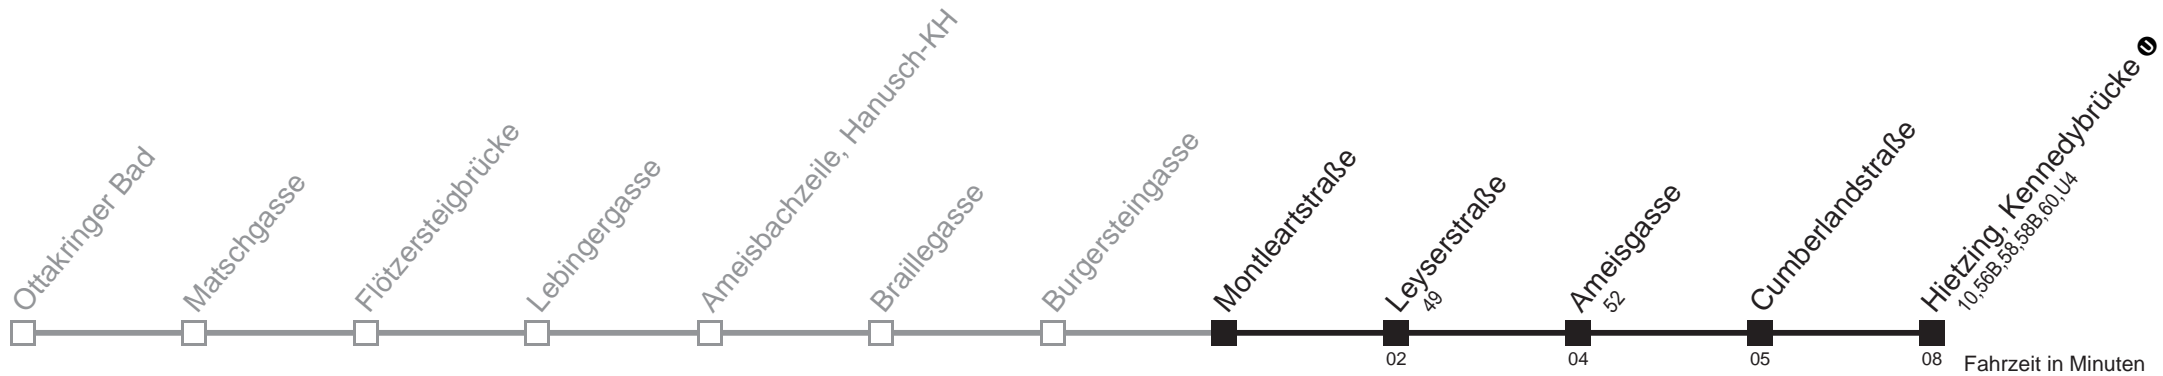

Am 24.12. ab ca.17.00 Uhr Intervall alle 15 Minuten

Holen Sie sich die aktuellen Abfahrtszeiten auf Ihr Handy!
m.qando.at/qr/00187

51A

Montleartstraße → Hietzing, Kennedybrücke U

Montag-Freitag (Schule)

5	32 42 52
6	02 12 22 32 42 50 57
7	05 12 20 27 35 42 50 57
8	05 12 22 32 42 52
9	02 12 22 32 42 52
10	02 12 22 32 42 52
11	02 12 22 32 42 52
12	02 12 22 32 42 52
13	02 12 22 32 42 52
14	02 12 22 32 42 50 57
15	05 12 20 27 35 42 50 57
16	05 12 20 27 35 42 50 57
17	05 12 20 27 35 42 52
18	02 12 22 32 42 52
19	02 12 22 32 42 52
20	02 12 22 32 42 52
21	02 12 22 32 42 56
22	11 26 41 56
23	11 26 41 56