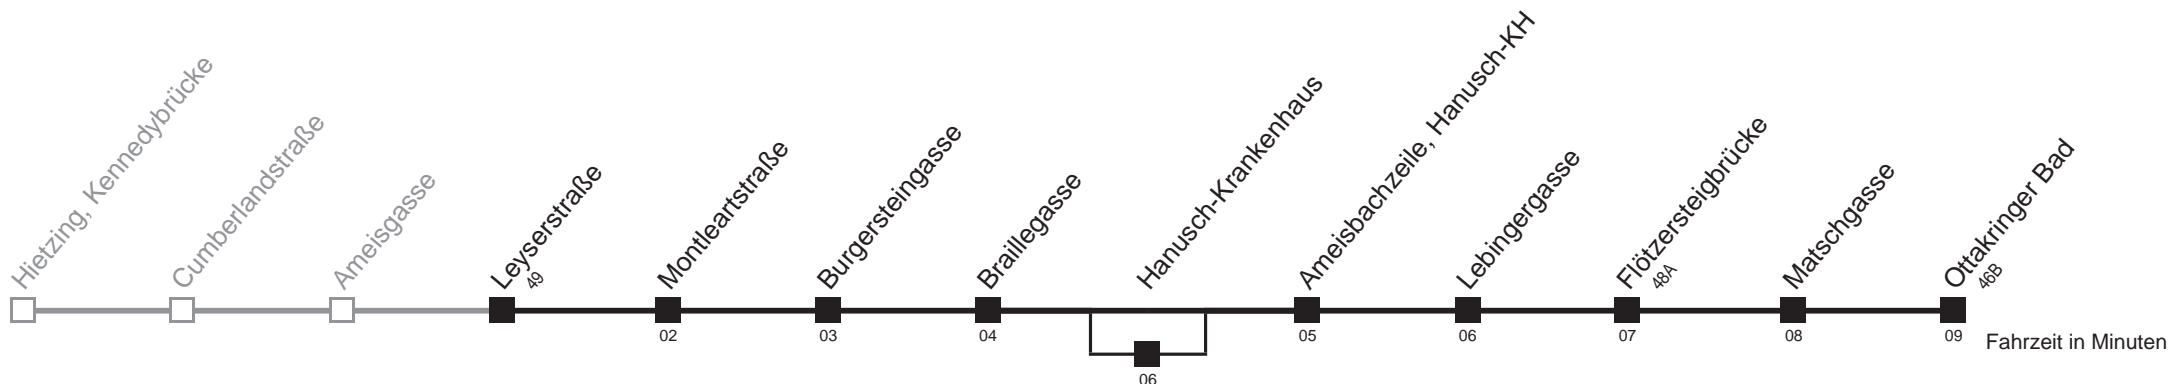

Am 24.12. ab ca.17.00 Uhr Intervall alle 15 Minuten
 über Hanusch-Krankenhaus

Holen Sie sich die aktuellen Abfahrtszeiten auf Ihr Handy!
m.qando.at/qr/00055

51A

Leysenstraße → Ottakringer Bad

Montag-Freitag (Schule)