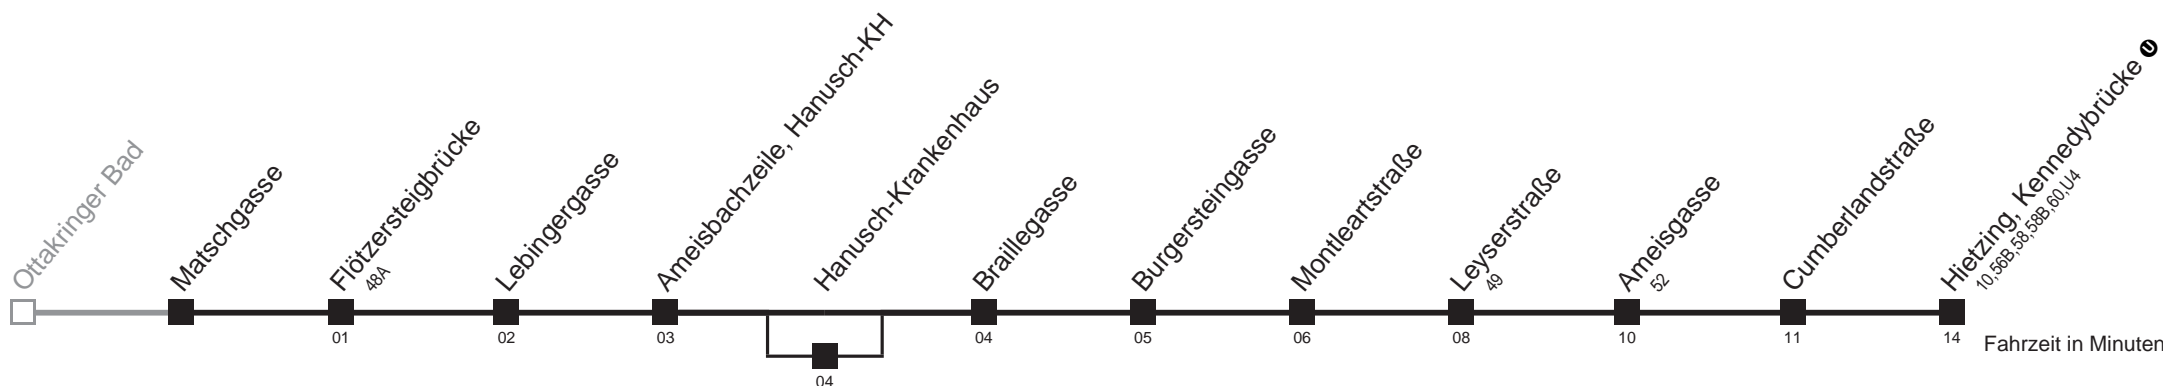

Am 24.12. ab ca.17.00 Uhr Intervall alle 15 Minuten
 über Hanusch-Krankenhaus

Holen Sie sich die aktuellen Abfahrtszeiten auf Ihr Handy!
m.qando.at/qr/00983

51A

Matschgasse → Hietzing, Kennedybrücke

Montag-Freitag (Schule)