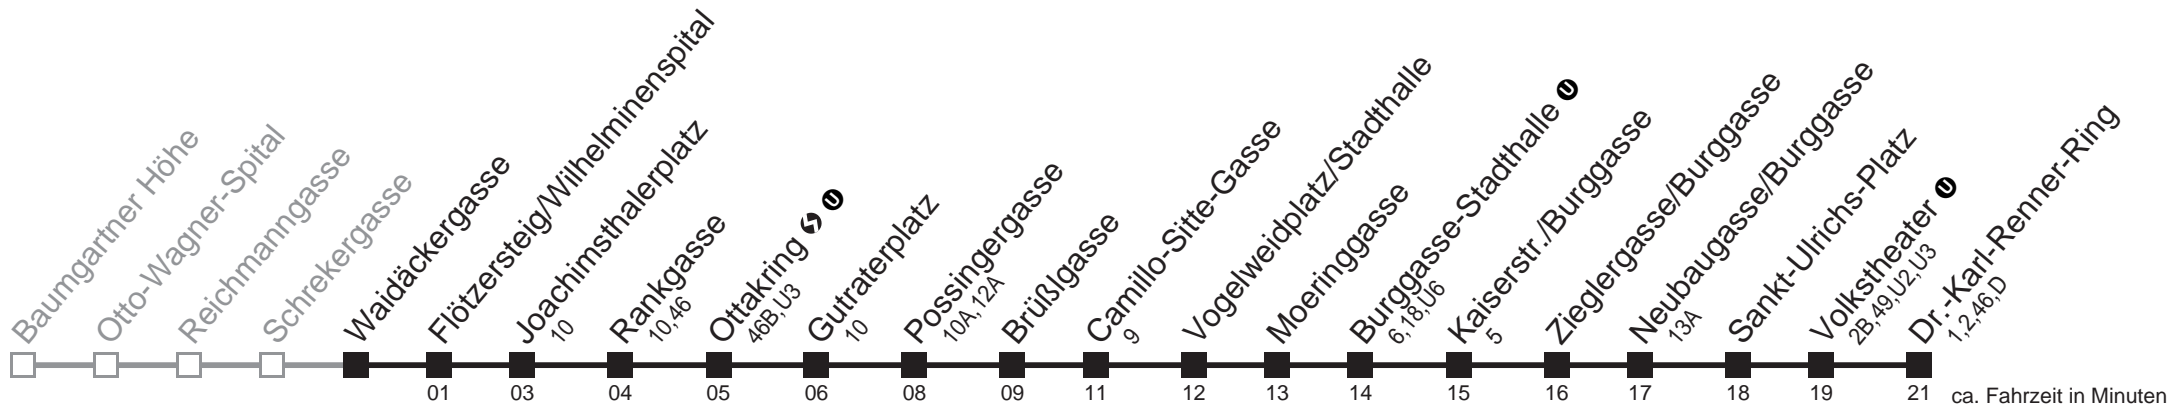

48A

Waidäckergasse → Dr.-Karl-Renner-Ring

Montag-Freitag (Schule)

5	16	27	36	44	51	59											
6	05	11	17	23	29	34	39	43	47	51	54	57					
7	00	03	06	09	12	15	18	21	25	30	35	40	44	48	52	56	59
8	03	07	08	11	15	16	19	24	26	29	34	40	46	48	52	58	
9	00	04	10	12	16	22	28	30	35	42	49	57	58				
10	04	12	19	27	28	34	42	49	57								
11	04	12	19	27	34	41	47	54									
12	01	07	14	21	27	34	40	46	52	58							
13	04	10	16	22	28	34	40	46	52	58							
14	04	10	16	22	28	34	40	46	52	58							
15	04	-	-	-	-	-	-	-	-	-	-	-	-	-	-	-	-
16	-	-	-	-	-	-	-	-	-	-	-	-	-	-	-	-	-
17	-	-	-	-	-	-	-	-	-	-	-	-	-	-	-	-	-
18	02	08	14	15	20	26	32	38	44	51	53	58					
19	05	13	14	20	28	35	36	45	54	55							
20	04	14	16	24	34	36	44	54									
21	04	14	24	34	47	51											
22	02	17	21	32	47												
23	02	17	32	47	53												
0	08	23	41														

Montag-Freitag (Ferien)

5	16	27	36	44	51	59					
6	05	12	19	25	32	39	44	49	54	59	
7	05	11	17	23	29	35	41	47	53	58	
8	04	10	16	22	28	34	41	47	54		
9	01	07	09	14	22	28	35	42	49	57	59
10	04	12	19	27	34	42	49	57			
11	04	12	19	27	34	42	49	57			
12	04	12	19	27	34	41	47	54			
13	01	07	14	21	27	34	41	47	54		
14	01	07	14	21	27	34	40	46	52	58	
15	04	10	16	22	28	34	40	46	52	58	
16	04	10	16	22	28	34	40	46	52	58	
17	04	10	16	22	28	34	41	48	55		
18	02	08	09	15	22	29	36	43	50	58	
19	05	06	13	20	28	35	45	53	54		
20	04	14	15	24	34	35	44	54			
21	04	14	24	34	47	48					
22	02	17	18	32	47						
23	02	17	32	47	53						
0	08	23	41								

Samstag

5	32	47						
6	02	17	32	46				
7	00	12	22	32	42	52		
8	02	12	22	32	42	52		
9	00	10	20	30	40	49	57	
10	05	13	20	28	35	43	50	58
11	05	13	20	28	35	43	50	58
12	05	13	20	28	35	43	50	58
13	05	13	20	28	35	43	50	58
14	05	13	20	28	35	43	50	58
15	05	13	20	28	35	43	50	58
16	05	13	20	28	35	43	50	58
17	05	13	20	28	35	43	50	58
18	05	13	21	30	33	41	51	54
19	03	13	20	22	32	43	53	
20	04	17	24	32	47	54		
21	02	17	32	47				
22	02	17	32	47				
23	02	17	32	47	53			
0	08	23	41					

Sonn-und Feiertage

5	32	47				
6	02	17	32	47		
7	02	17	32	47		
8	02	17	32	44	54	
9	03	13	23	33	43	53
10	03	13	23	33	43	52
11	02	12	22	32	42	52
12	02	12	22	32	42	52
13	02	12	22	32	42	52
14	02	12	22	32	42	52
15	02	12	22	32	42	52
16	02	12	22	32	42	52
17	02	12	22	32	42	52
18	02	12	22	32	43	53
19	03	13	23	33	43	53
20	04	17	24	32	47	54
21	02	17	32	47		
22	02	17	32	47		
23	02	17	32	47	53	
0	08	23	41			

Am 24.12. Verkehr wie samstags, ab ca. 18.00 Uhr Intervall alle 15 Minuten

Am 31.12. Verkehr wie samstags.

□ bis Guttraterplatz

Holen Sie sich die aktuellen Abfahrtszeiten auf Ihr Handy!

m.qando.at/qr/01439