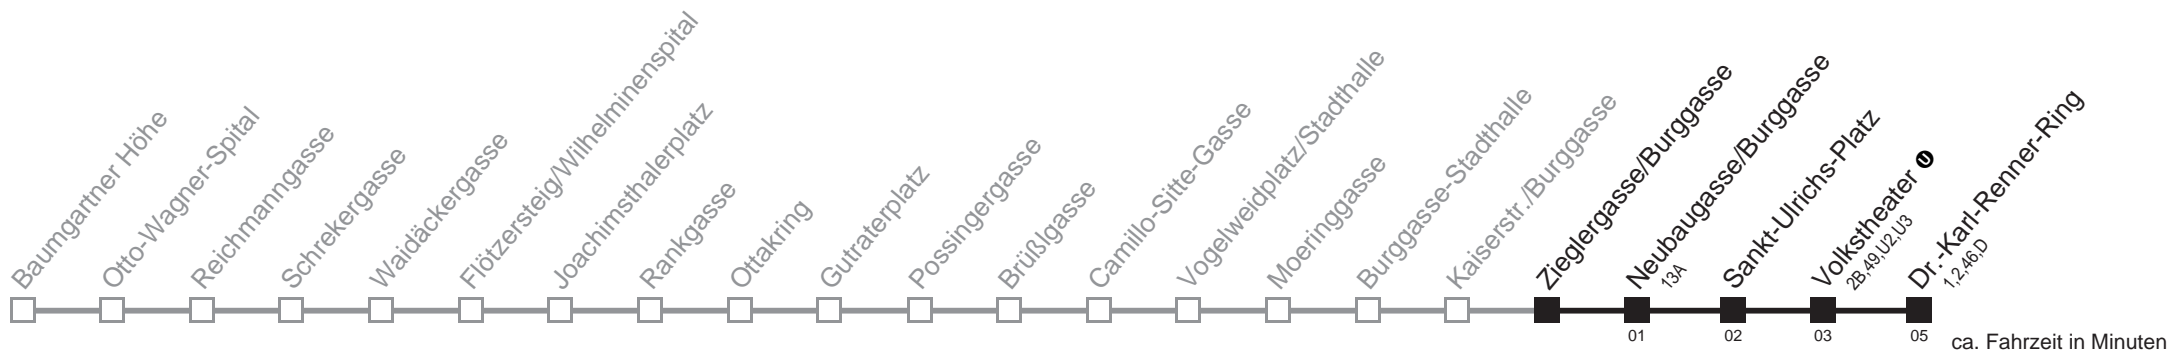

Am 24.12. Verkehr wie samstags, ab ca. 18.00 Uhr Intervall alle 15 Minuten
 Am 31.12. Verkehr wie samstags.

Holen Sie sich die
aktuellen Abfahrtszeiten
auf Ihr Handy!

m.qando.at/qr/00644

48A Zieglergasse/Burggasse → Dr.-Karl-Renner-Ring