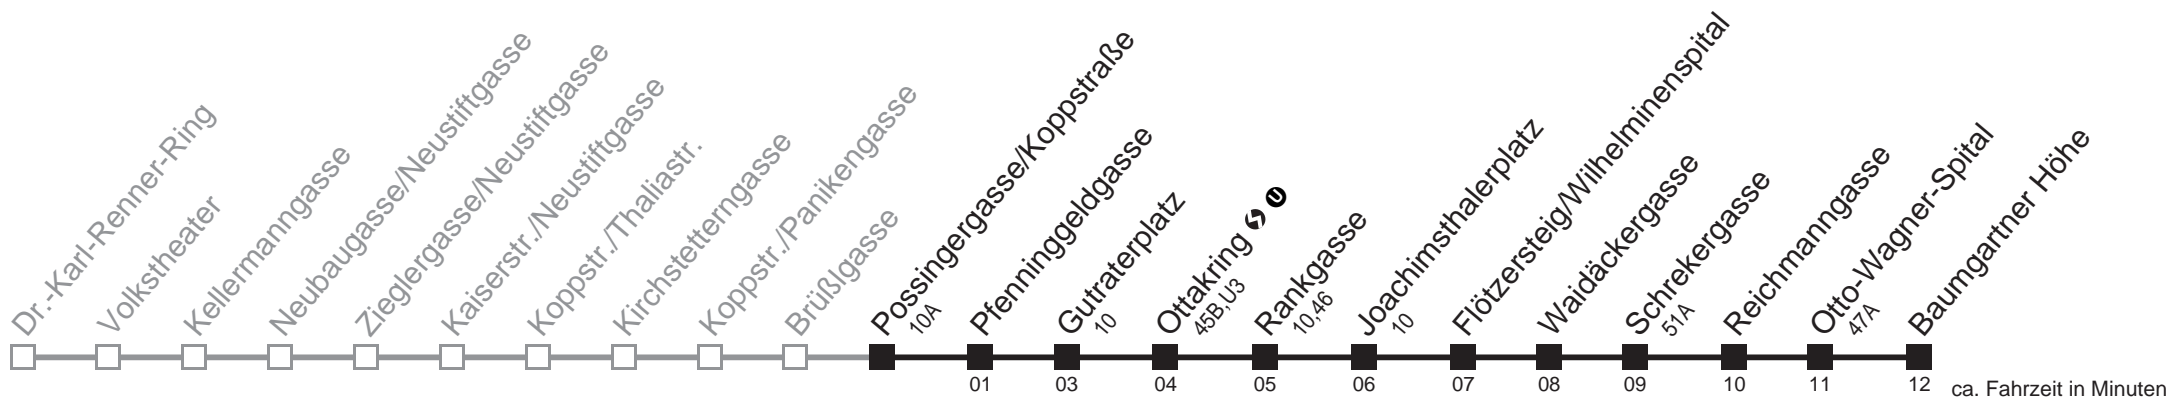

Am 24.12. Verkehr wie samstags, ab ca. 18.00 Uhr Intervall alle 15 Minuten
 Am 31.12. Verkehr wie samstags.

Holen Sie sich die
aktuellen Abfahrtszeiten
auf Ihr Handy!

m.qando.at/qr/00704

48A Possingergasse/Koppstraße → Baumgartner Höhe