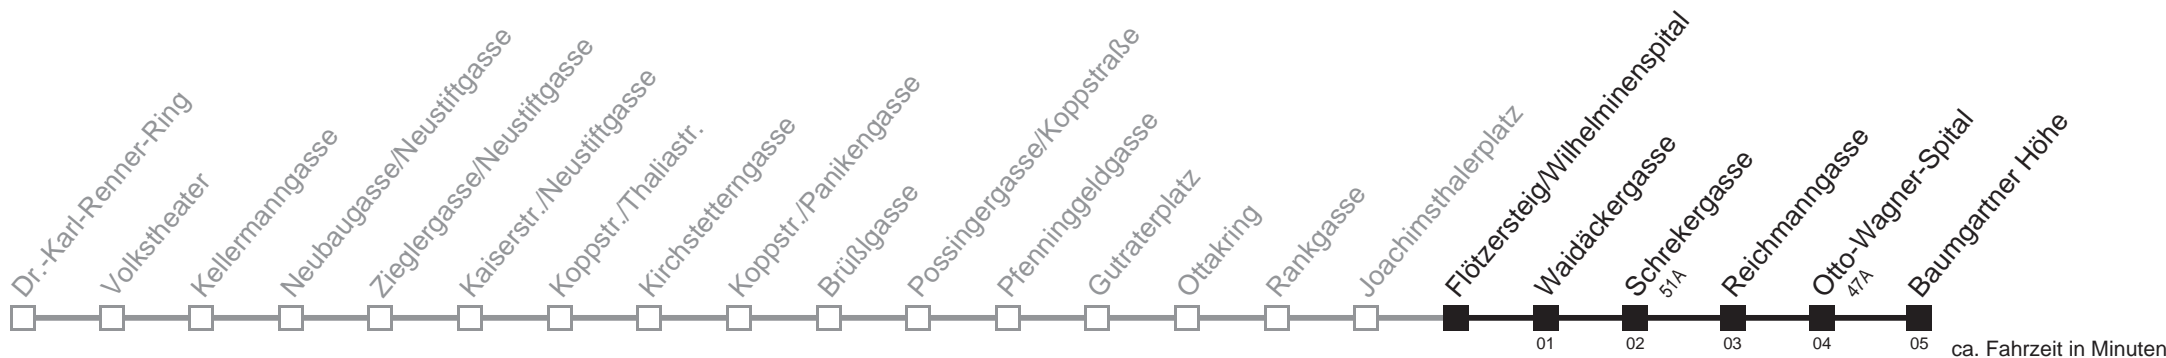

Am 24.12. Verkehr wie samstags, ab ca. 18.00 Uhr Intervall alle 15 Minuten
 Am 31.12. Verkehr wie samstags.

Holen Sie sich die aktuellen Abfahrtszeiten auf Ihr Handy!
m.qando.at/qr/00597

48A Flötzersteig/Wilhelminenspital → Baumgartner Höhe