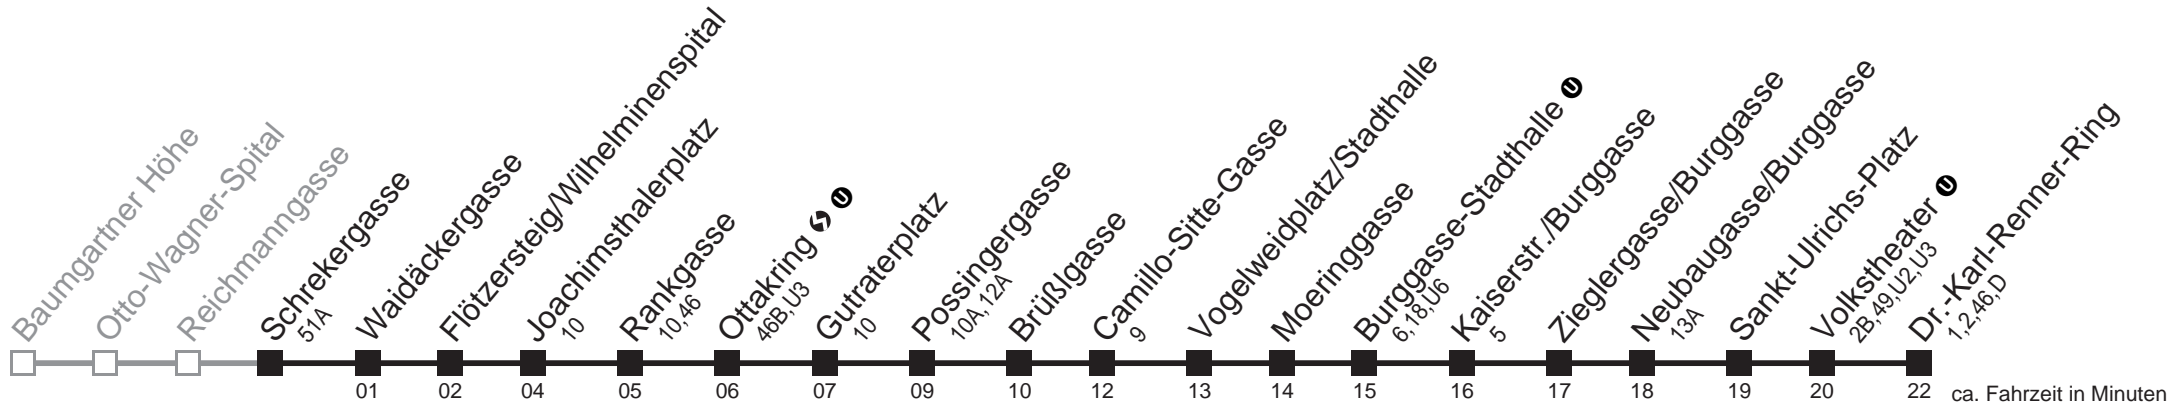

48A

Schrekergerasse → Dr.-Karl-Renner-Ring

Montag-Freitag (Schule)

5	15 26 35 43 50 58
6	04 10 16 22 28 33 38 42 46 50 53 56 59
7	02 05 08 11 14 17 20 24 29 34 39 43 47 51 55 58
8	02 06 07 10 14 15 18 23 25 28 33 39 45 47 51 57 59
9	03 09 11 15 21 27 29 34 41 48 56 57
10	03 11 18 26 27 33 41 48 56
11	03 11 18 26 33 40 46 53
12	00 06 13 20 26 33 39 45 51 57
13	03 09 15 21 27 33 39 45 51 57
14	03 09 15 21 27 33 39 45 51 57
15	03 - - - - - Intervall 5' - - - - -
16	- -
17	- - - - - - - - - - - - - - - 33 39 44 49 55 56
18	01 07 13 14 19 25 31 37 43 50 52 57
19	04 12 13 19 27 34 35 44 53 54
20	03 13 15 23 33 35 43 53
21	03 13 23 33 46 50
22	01 16 20 31 46
23	01 16 31 46 52
0	07 22 40

Montag-Freitag (Ferien)

5	15 26 35 43 50 58
6	04 11 18 24 31 38 43 48 53 58
7	04 10 16 22 28 34 40 46 52 57
8	03 09 15 21 27 33 40 46 53
9	00 06 08 13 21 27 34 41 48 56 58
10	03 11 18 26 33 41 48 56
11	03 11 18 26 33 41 48 56
12	03 11 18 26 33 40 46 53
13	00 06 13 20 26 33 40 46 53
14	00 06 13 20 26 33 39 45 51 57
15	03 09 15 21 27 33 39 45 51 57
16	03 09 15 21 27 33 39 45 51 57
17	03 09 15 21 27 33 40 47 54
18	01 07 08 14 21 28 35 42 49 57
19	04 05 12 19 27 34 44 52 53
20	03 13 14 23 33 34 43 53
21	03 13 23 33 46 47
22	01 16 17 31 46
23	01 16 31 46 52
0	07 22 40

Samstag

5	31 46
6	01 16 31 45 59
7	11 21 31 41 51
8	01 11 21 31 41 51 59
9	09 19 29 39 48 56
10	04 12 19 27 34 42 49 57
11	04 12 19 27 34 42 49 57
12	04 12 19 27 34 42 49 57
13	04 12 19 27 34 42 49 57
14	04 12 19 27 34 42 49 57
15	04 12 19 27 34 42 49 57
16	04 12 19 27 34 42 49 57
17	04 12 19 27 34 42 49 57
18	04 12 20 29 32 40 50 53
19	02 12 19 21 31 42 52
20	03 16 23 31 46 53
21	01 16 31 46
22	01 16 31 46
23	01 16 31 46 52
0	07 22 40

Sonn- und Feiertage

5	31 46
6	01 16 31 46
7	01 16 31 46
8	01 16 31 43 53
9	02 12 22 32 42 52
10	02 12 22 32 42 51
11	01 11 21 31 41 51
12	01 11 21 31 41 51
13	01 11 21 31 41 51
14	01 11 21 31 41 51
15	01 11 21 31 41 51
16	01 11 21 31 41 51
17	01 11 21 31 41 51
18	01 11 21 31 42 52
19	02 12 22 32 42 52
20	03 16 23 31 46 53
21	01 16 31 46
22	01 16 31 46
23	01 16 31 46 52
0	07 22 40

Am 24.12. Verkehr wie samstags, ab ca. 18.00 Uhr Intervall alle 15 Minuten

Am 31.12. Verkehr wie samstags.

□ bis Guttraterplatz

Holen Sie sich die aktuellen Abfahrtszeiten auf Ihr Handy!

m.qando.at/qr/01188