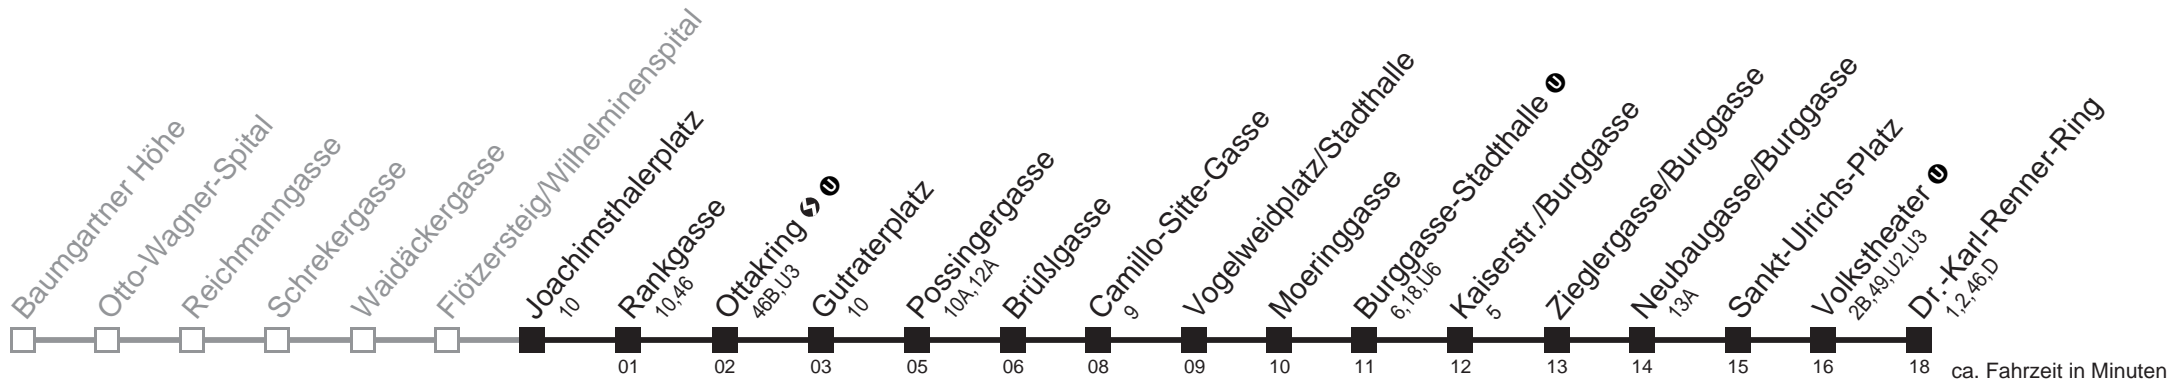

48A

Joachimsthalerplatz → Dr.-Karl-Renner-Ring

Montag-Freitag (Schule)

4	57
5	09 19 30 39 47 54
6	02 08 14 20 26 32 37 42 46 50 54 57
7	00 03 06 09 12 15 18 21 24 28 33 38 43 47 51 55 59
8	03 07 11 12 15 19 20 23 28 30 33 38 44 50 52 56
9	02 04 08 14 16 20 26 32 34 39 46 53
10	00 02 08 15 23 30 32 38 45 53
11	00 08 15 23 30 38 44 50 58
12	04 10 18 24 30 38 44 50 56
13	02 08 14 20 26 32 38 44 50 56
14	02 08 14 20 26 32 38 44 50 56
15	02 08 13 18 23 28 33 38 43 48 53 58
16	03 08 13 18 23 28 33 38 43 48 53 58
17	03 08 13 18 23 28 33 38 43 48 53 59
18	01 05 11 17 18 23 29 35 41 47 54 56
19	01 08 16 17 23 31 38 39 48 57 58
20	07 17 19 27 37 39 47 57
21	07 17 27 37 50 54
22	05 20 24 35 50
23	05 20 35 50 56
0	11 26 44

Montag-Freitag (Ferien)

4	57
5	09 19 30 39 47 54
6	02 08 15 22 28 35 42 47 52 57
7	02 08 14 20 26 32 38 44 50 56
8	02 08 14 20 26 32 38 44 51 58
9	04 11 13 18 25 32 39 45 53
10	00 03 08 15 23 30 38 45 53
11	00 08 15 23 30 38 45 53
12	00 08 15 23 30 38 44 51 58
13	04 11 18 24 31 38 44 51 58
14	04 11 18 24 31 38 44 50 56
15	02 08 14 20 26 32 38 44 50 56
16	02 08 14 20 26 32 38 44 50 56
17	02 08 14 20 26 32 38 45 51 58
18	05 11 12 18 25 32 39 46 53
19	01 08 09 16 23 31 38 48 56 57
20	07 17 18 27 37 38 47 57
21	07 17 27 37 50 51
22	05 20 21 35 50
23	05 20 35 50 56
0	11 26 44

Samstag

4	57
5	17 35 50
6	05 20 35 49
7	03 15 25 35 45 55
8	05 15 25 35 45 55
9	04 14 24 34 44 53
10	01 09 16 24 31 39 46 54
11	01 09 16 24 31 39 46 54
12	01 09 16 24 31 39 46 54
13	01 09 16 24 31 39 46 54
14	01 09 16 24 31 39 46 54
15	01 09 16 24 31 39 46 54
16	01 09 16 24 31 39 46 54
17	01 09 16 24 31 39 46 54
18	01 09 16 25 34 36 44 54 57
19	06 16 23 25 35 46 56
20	07 20 27 35 50 57
21	05 20 35 50
22	05 20 35 50
23	05 20 35 50 56
0	11 26 44

Sonn- und Feiertage

4	57
5	17 35 50
6	05 20 35 50
7	05 20 35 50
8	05 20 35 47 57
9	06 16 26 36 46 56
10	06 16 26 36 46 55
11	05 15 25 35 45 55
12	05 15 25 35 45 55
13	05 15 25 35 45 55
14	05 15 25 35 45 55
15	05 15 25 35 45 55
16	05 15 25 35 45 55
17	05 15 25 35 45 55
18	05 15 25 35 46 56
19	06 16 26 36 46 56
20	07 20 27 35 50 57
21	05 20 35 50
22	05 20 35 50
23	05 20 35 50 56
0	11 26 44

Am 24.12. Verkehr wie samstags, ab ca. 18.00 Uhr Intervall alle 15 Minuten

Am 31.12. Verkehr wie samstags.

□ bis Guttraterplatz

Holen Sie sich die
aktuellen Abfahrtszeiten
auf Ihr Handy!

m.qando.at/qr/00597