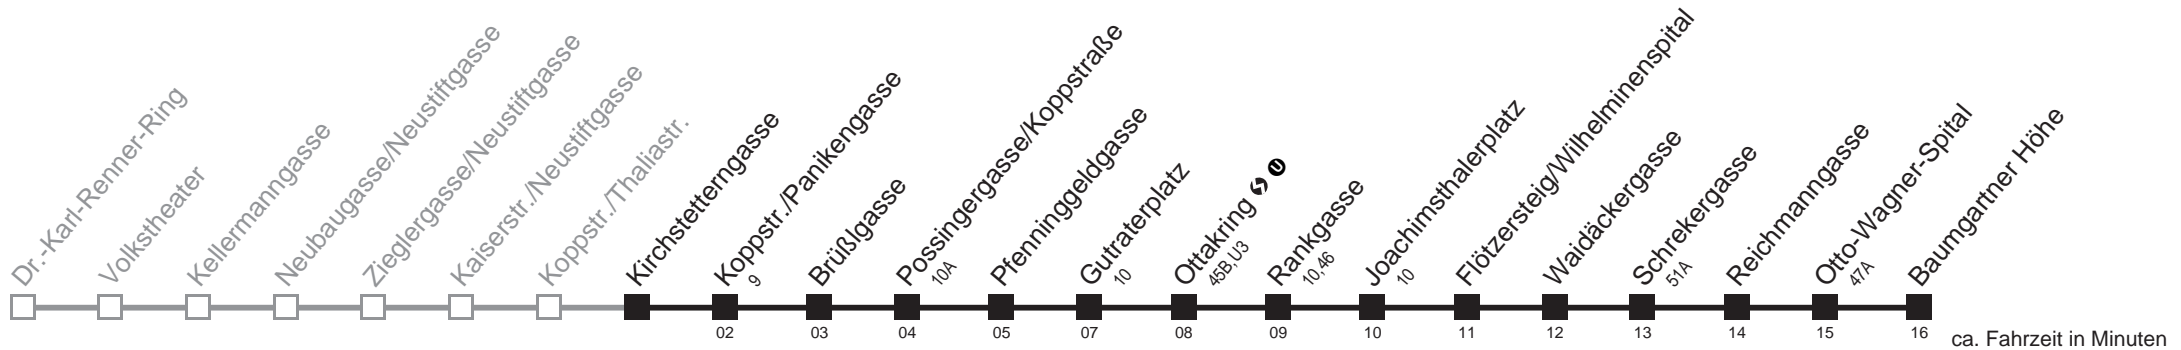

Am 24.12. Verkehr wie samstags, ab ca. 18.00 Uhr Intervall alle 15 Minuten
 Am 31.12. Verkehr wie samstags.

Holen Sie sich die
aktuellen Abfahrtszeiten
auf Ihr Handy!

m.qando.at/qr/00705

48A

Kirchstetterngasse → Baumgartner Höhe