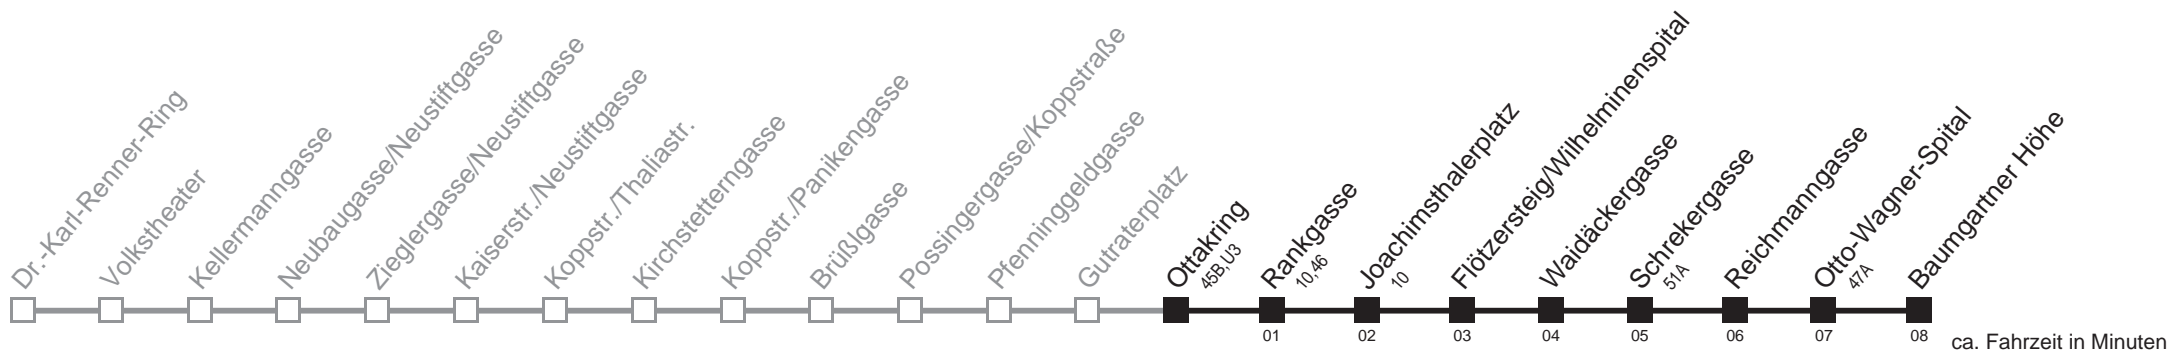

Am 24.12. Verkehr wie samstags, ab ca. 18.00 Uhr Intervall alle 15 Minuten
 Am 31.12. Verkehr wie samstags.

Holen Sie sich die
 aktuellen Abfahrtszeiten
 auf Ihr Handy!
m.qando.at/qr/00445

48A

Ottakring ↻ Ⓣ → Baumgartner Höhe