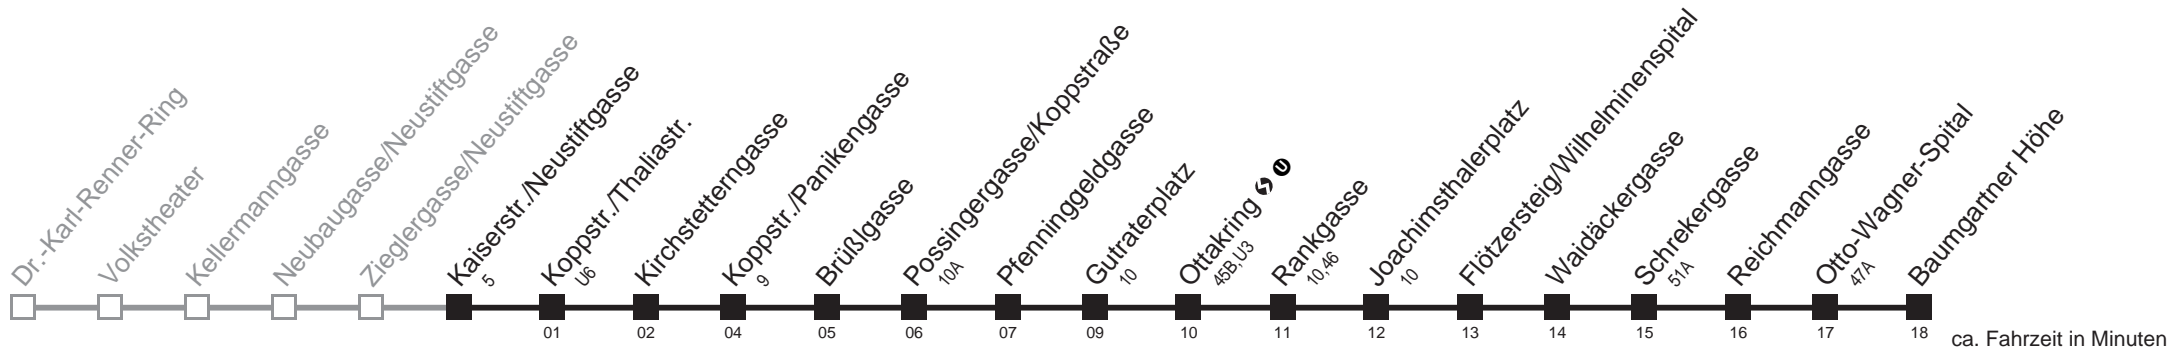

Am 24.12. Verkehr wie samstags, ab ca. 18.00 Uhr Intervall alle 15 Minuten
 Am 31.12. Verkehr wie samstags.

Holen Sie sich die
aktuellen Abfahrtszeiten
auf Ihr Handy!

m.qando.at/qr/01532

48A

Kaiserstr./Neustiftgasse → Baumgartner Höhe