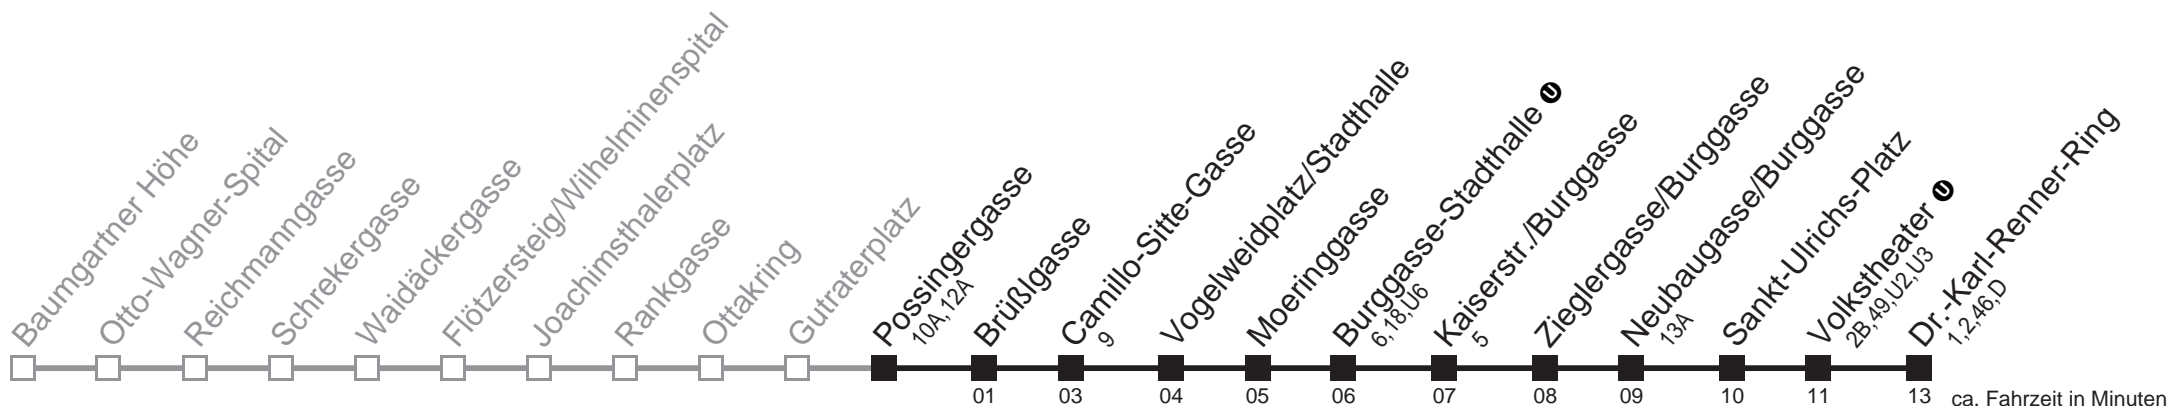

Am 24.12. Verkehr wie samstags, ab ca. 18.00 Uhr Intervall alle 15 Minuten
 Am 31.12. Verkehr wie samstags.

Holen Sie sich die
aktuellen Abfahrtszeiten
auf Ihr Handy!

m.qando.at/qr/00445

48A

Possingergasse → Dr.-Karl-Renner-Ring