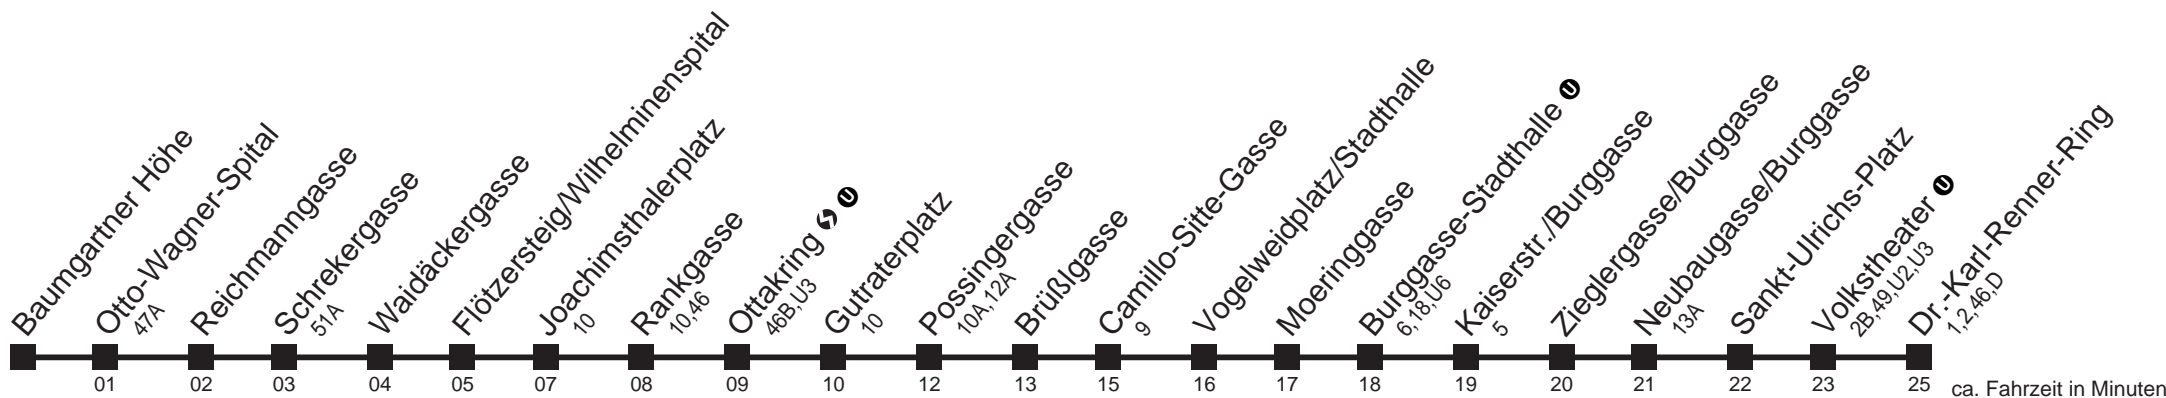

Am 24.12. Verkehr wie samstags, ab ca. 18.00 Uhr Intervall alle 15 Minuten
 Am 31.12. Verkehr wie samstags.

Holen Sie sich die aktuellen Abfahrtszeiten auf Ihr Handy!
m.qando.at/qr/01049

48A

Baumgartner Höhe → Dr.-Karl-Renner-Ring