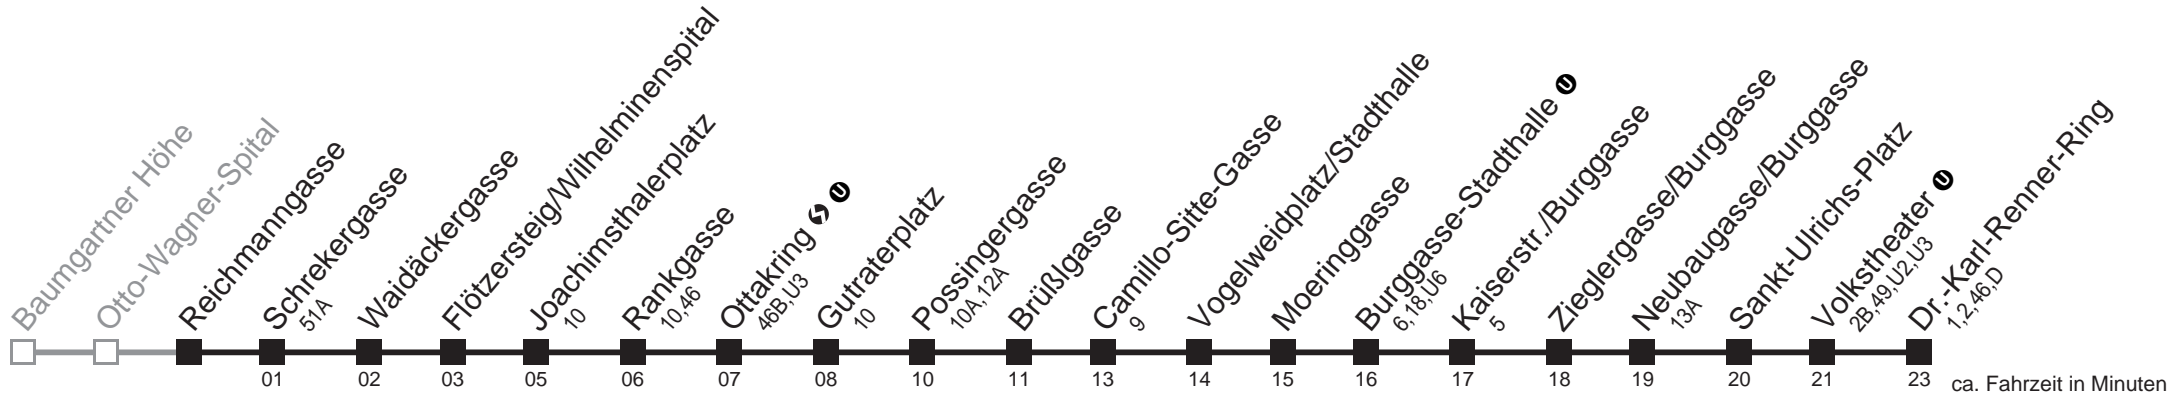

48A

Reichmannngasse → Dr.-Karl-Renner-Ring

Montag-Freitag (Schule)

5	14 25 34 42 49 57
6	03 09 15 21 27 32 37 41 45 49 52 55 58
7	01 04 07 10 13 16 19 23 28 33 38 42 46 50 54 57
8	01 05 06 09 13 14 17 22 24 27 32 38 44 46 50 56 58
9	02 08 10 14 20 26 28 33 40 47 55 56
10	02 10 17 25 26 32 40 47 55
11	02 10 17 25 32 39 45 52 59
12	05 12 19 25 32 38 44 50 56
13	02 08 14 20 26 32 38 44 50 56
14	02 08 14 20 26 32 38 44 50 56
15	02 - - - - - Intervall 5' - - - - -
16	- - - - - - - - - - - - - - -
17	- - - - - - - - - - - 32 38 43 48 54 55
18	00 06 12 13 18 24 30 36 42 49 51 56
19	03 11 12 18 26 33 34 43 52 53
20	02 12 14 22 32 34 42 52
21	02 12 22 32 45 49
22	00 15 19 30 45
23	00 15 30 45 51
0	06 21 39

Montag-Freitag (Ferien)

5	14 25 34 42 49 57
6	03 10 17 23 30 37 42 47 52 57
7	03 09 15 21 27 33 39 45 51 56
8	02 08 14 20 26 32 39 45 52 59
9	05 07 12 20 26 33 40 47 55 57
10	02 10 17 25 32 40 47 55
11	02 10 17 25 32 40 47 55
12	02 10 17 25 32 39 45 52 59
13	05 12 19 25 32 39 45 52 59
14	05 12 19 25 32 38 44 50 56
15	02 08 14 20 26 32 38 44 50 56
16	02 08 14 20 26 32 38 44 50 56
17	02 08 14 20 26 32 39 46 53
18	00 06 07 13 20 27 34 41 48 56
19	03 04 11 18 26 33 43 51 52
20	02 12 13 22 32 33 42 52
21	02 12 22 32 45 46
22	00 15 16 30 45
23	00 15 30 45 51
0	06 21 39

Samstag

5	30 45
6	00 15 30 44 58
7	10 20 30 40 50
8	00 10 20 30 40 50 58
9	08 18 28 38 47 55
10	03 11 18 26 33 41 48 56
11	03 11 18 26 33 41 48 56
12	03 11 18 26 33 41 48 56
13	03 11 18 26 33 41 48 56
14	03 11 18 26 33 41 48 56
15	03 11 18 26 33 41 48 56
16	03 11 18 26 33 41 48 56
17	03 11 18 26 33 41 48 56
18	03 11 19 28 31 39 49 52
19	01 11 18 20 30 41 51
20	02 15 22 30 45 52
21	00 15 30 45
22	00 15 30 45
23	00 15 30 45 51
0	06 21 39

Sonn- und Feiertage

5	30 45
6	00 15 30 45
7	00 15 30 45
8	00 15 30 42 52
9	01 11 21 31 41 51
10	01 11 21 31 41 50
11	00 10 20 30 40 50
12	00 10 20 30 40 50
13	00 10 20 30 40 50
14	00 10 20 30 40 50
15	00 10 20 30 40 50
16	00 10 20 30 40 50
17	00 10 20 30 40 50
18	00 10 20 30 41 51
19	01 11 21 31 41 51
20	02 15 22 30 45 52
21	00 15 30 45
22	00 15 30 45
23	00 15 30 45 51
0	06 21 39

Am 24.12. Verkehr wie samstags, ab ca. 18.00 Uhr Intervall alle 15 Minuten

Am 31.12. Verkehr wie samstags.

□ bis Gutraterplatz

Holen Sie sich die aktuellen Abfahrtszeiten auf Ihr Handy!

m.qando.at/qr/01082