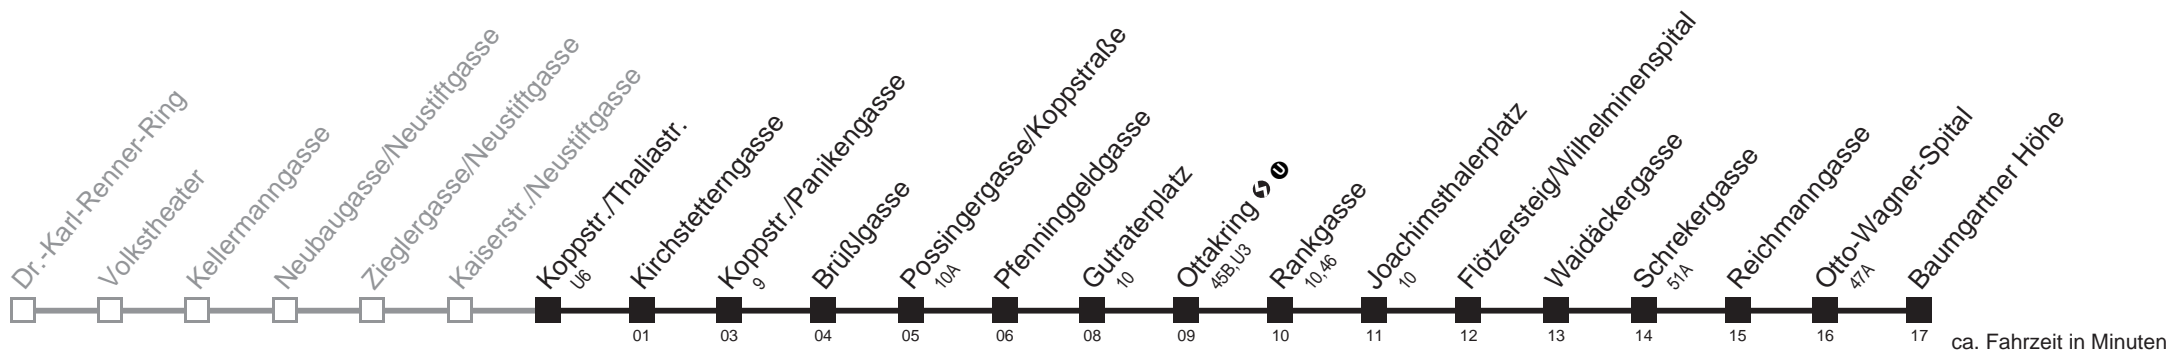

Am 24.12. Verkehr wie samstags, ab ca. 18.00 Uhr Intervall alle 15 Minuten
 Am 31.12. Verkehr wie samstags.

Holen Sie sich die
aktuellen Abfahrtszeiten
auf Ihr Handy!

m.qando.at/qr/00645

48A

Koppstr./Thaliastr. → Baumgartner Höhe