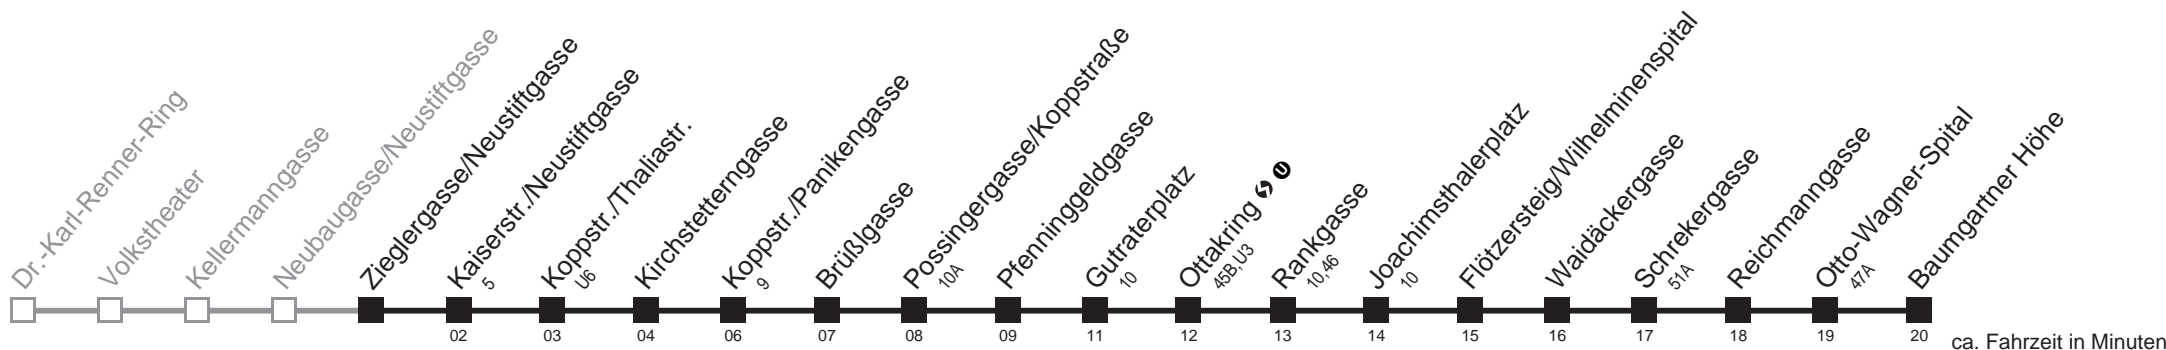

Am 24.12. Verkehr wie samstags, ab ca. 18.00 Uhr Intervall alle 15 Minuten
 Am 31.12. Verkehr wie samstags.

Holen Sie sich die
aktuellen Abfahrtszeiten
auf Ihr Handy!

m.qando.at/qr/00921

48A Zieglergasse/Neustiftgasse → Baumgartner Höhe