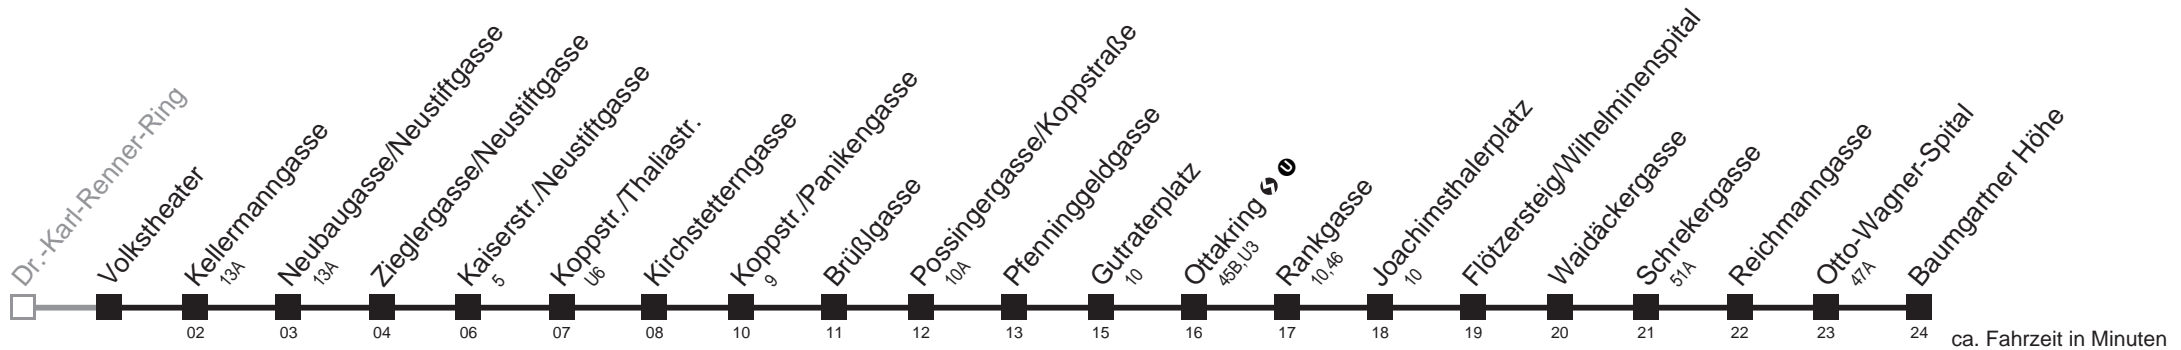

Am 24.12. Verkehr wie samstags, ab ca. 18.00 Uhr Intervall alle 15 Minuten
 Am 31.12. Verkehr wie samstags.

Holen Sie sich die
aktuellen Abfahrtszeiten
auf Ihr Handy!

m.qando.at/qr/00246

48A

Volkstheater → Baumgartner Höhe