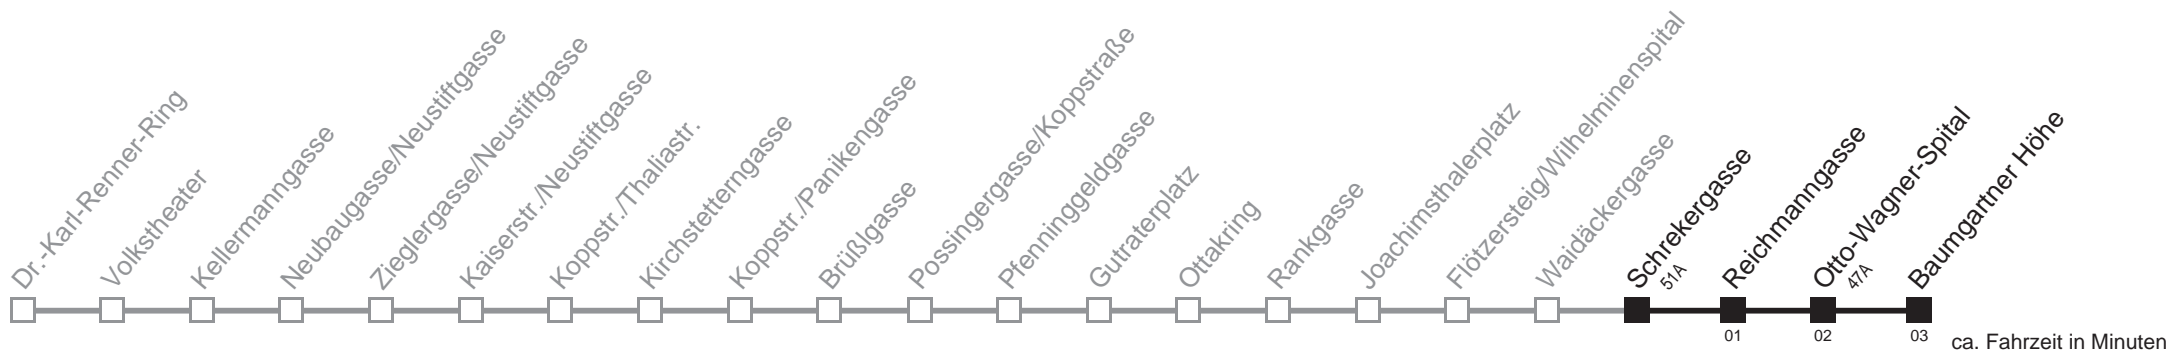

Am 24.12. Verkehr wie samstags, ab ca. 18.00 Uhr Intervall alle 15 Minuten
 Am 31.12. Verkehr wie samstags.

Holen Sie sich die
aktuellen Abfahrtszeiten
auf Ihr Handy!

m.qando.at/qr/01439

48A

Schrekergergasse → Baumgartner Höhe