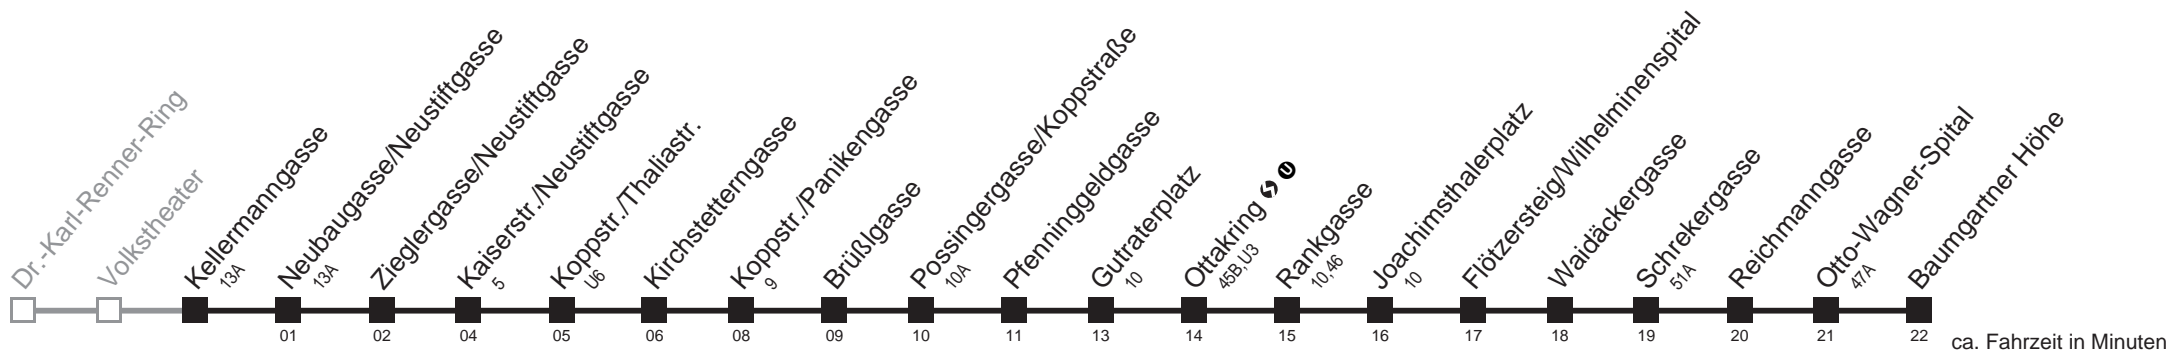

Am 24.12. Verkehr wie samstags, ab ca. 18.00 Uhr Intervall alle 15 Minuten
 Am 31.12. Verkehr wie samstags.

Holen Sie sich die aktuellen Abfahrtszeiten auf Ihr Handy!
m.qando.at/qr/01430

48A

Kellermannngasse → Baumgartner Höhe