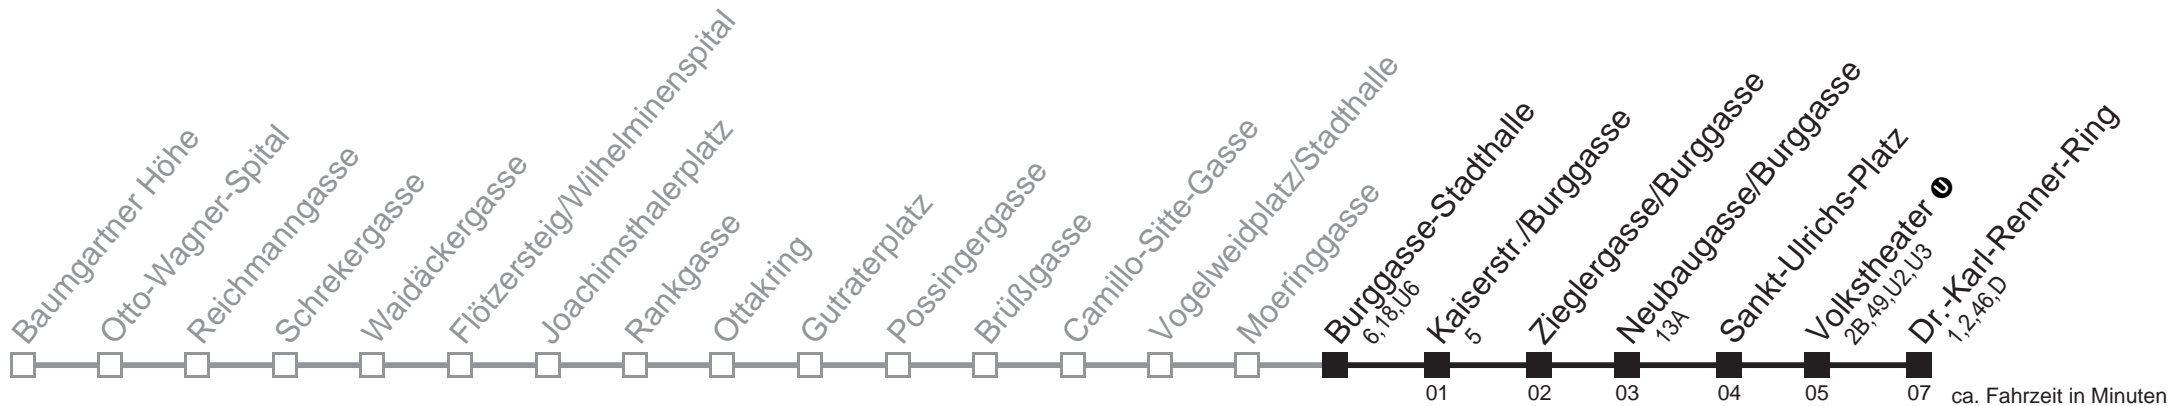

Am 24.12. Verkehr wie samstags, ab ca. 18.00 Uhr Intervall alle 15 Minuten
 Am 31.12. Verkehr wie samstags.

Holen Sie sich die
aktuellen Abfahrtszeiten
auf Ihr Handy!

m.qando.at/qr/00792

48A Burggasse-Stadthalle 0 → Dr.-Karl-Renner-Ring