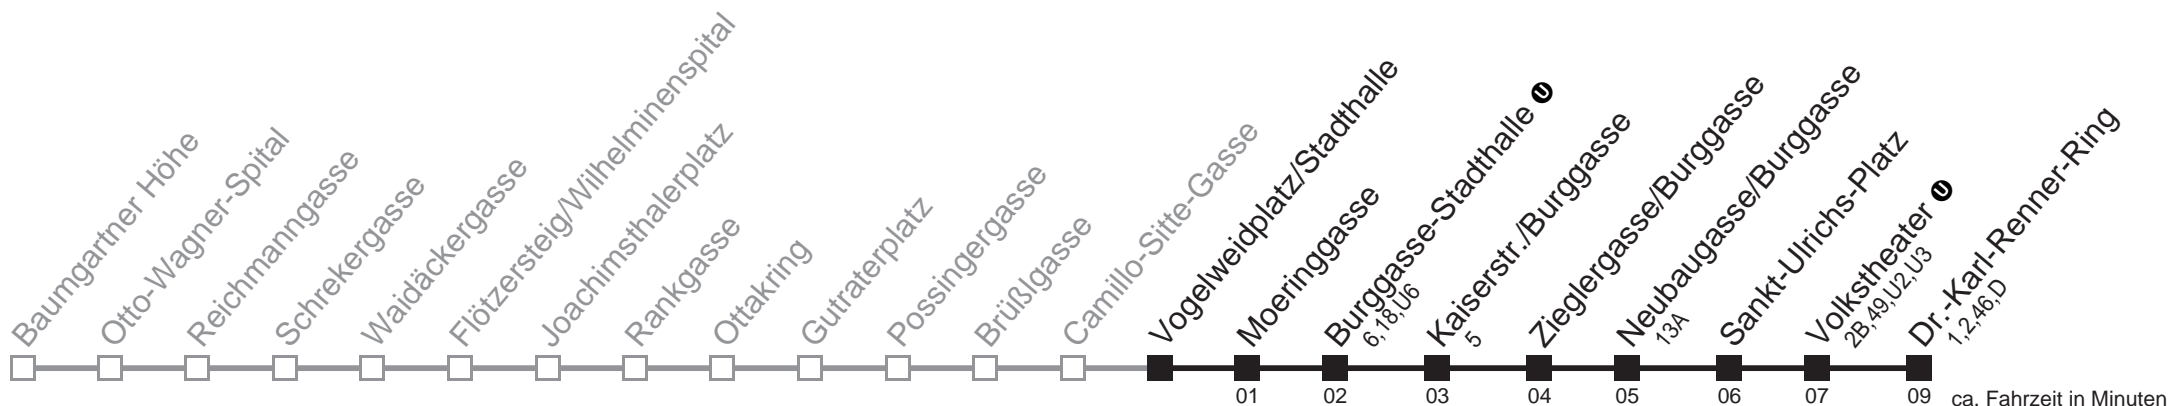

Am 24.12. Verkehr wie samstags, ab ca. 18.00 Uhr Intervall alle 15 Minuten
 Am 31.12. Verkehr wie samstags.

Holen Sie sich die aktuellen Abfahrtszeiten auf Ihr Handy!
m.qando.at/qr/00197

48A Vogelweidplatz/Stadthalle → Dr.-Karl-Renner-Ring