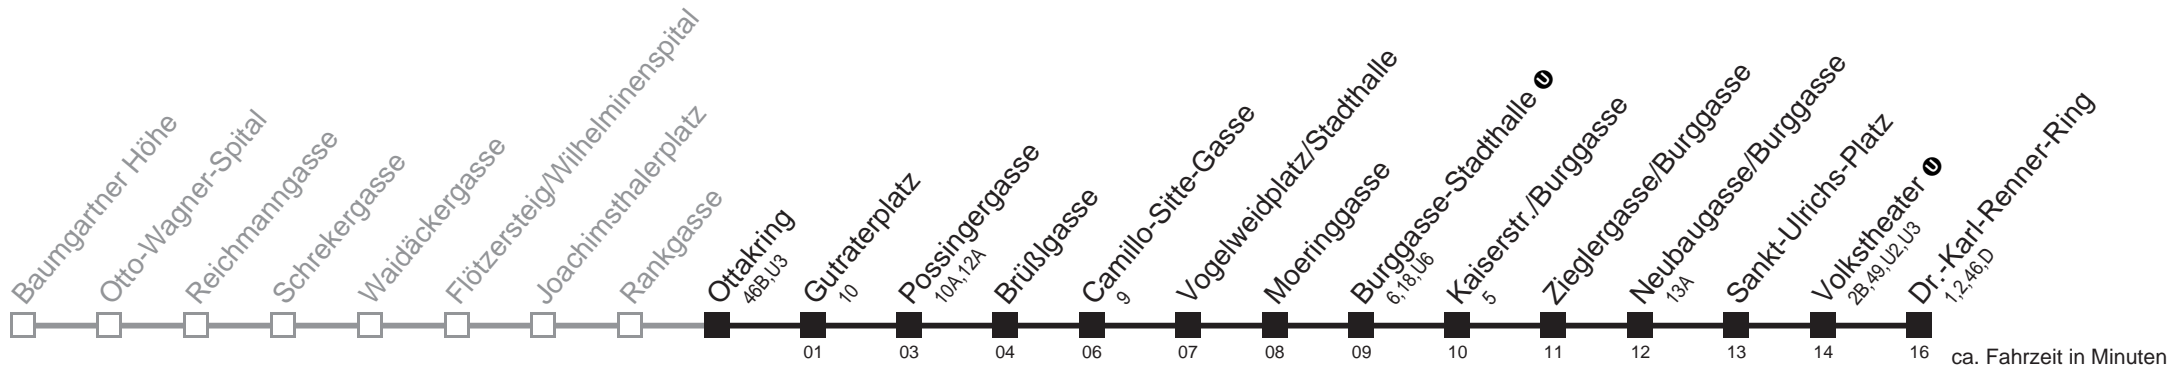

48A

Ottakring ↻ Ⓜ → Dr.-Karl-Renner-Ring

Montag-Freitag (Schule)

4	59
5	11 21 32 41 49 57
6	04 10 16 22 28 34 39 44 48 52 56 59
7	03 06 09 12 15 18 21 24 27 31 36 41 46 50 54 58
8	02 06 10 14 15 18 22 23 26 31 33 36 41 47 53 55 59
9	05 07 11 17 19 23 29 35 37 42 49 56
10	03 05 11 18 26 33 35 41 48 56
11	03 11 18 26 33 41 47 53
12	01 07 13 21 27 33 41 47 53 59
13	05 11 17 23 29 35 41 47 53 59
14	05 11 17 23 29 35 41 47 53 59
15	05 11 - - - - - - - - - - - - - - - -
16	- - - - - - - Intervall 5' - - - - - - - - - -
17	- 56
18	02 04 08 14 20 21 26 32 38 44 50 57 59
19	04 11 19 20 26 34 41 42 51
20	00 01 09 19 21 29 39 41 49 59
21	09 19 29 39 52 56
22	07 22 26 37 52
23	07 22 37 52 58
0	13 28 46

Montag-Freitag (Ferien)

4	59
5	11 21 32 41 49 56
6	04 10 17 24 31 37 44 49 54 59
7	05 11 17 23 29 35 41 47 53 59
8	05 11 17 23 29 35 41 47 54
9	01 07 14 16 21 28 35 42 48 56
10	03 06 11 18 26 33 41 48 56
11	03 11 18 26 33 41 48 56
12	03 11 18 26 33 41 47 54
13	01 07 14 21 27 34 41 47 54
14	01 07 14 21 27 34 41 47 53 59
15	05 11 17 23 29 35 41 47 53 59
16	05 11 17 23 29 35 41 47 53 59
17	05 11 17 23 29 35 41 48 54
18	01 08 14 15 21 28 35 42 49 56
19	04 11 12 19 26 34 41 51 59
20	00 09 19 20 29 39 40 49 59
21	09 19 29 39 52 53
22	07 22 23 37 52
23	07 22 37 52 58
0	13 28 46

Samstag

4	59
5	19 37 52
6	07 22 37 51
7	06 18 28 38 48 58
8	08 18 28 38 47 57
9	07 17 27 37 47 56
10	04 12 19 27 34 42 49 57
11	04 12 19 27 34 42 49 57
12	04 12 19 27 34 42 49 57
13	04 12 19 27 34 42 49 57
14	04 12 19 27 34 42 49 57
15	04 12 19 27 34 42 49 57
16	04 12 19 27 34 42 49 57
17	04 12 19 27 34 42 49 57
18	04 12 19 28 37 39 47 57
19	00 08 18 25 28 38 49 59
20	09 22 29 37 52 59
21	07 22 37 52
22	07 22 37 52
23	07 22 37 52 58
0	13 28 46

Sonn-und Feiertage

4	59
5	19 37 52
6	07 22 37 52
7	07 22 37 52
8	07 22 37 49 59
9	09 19 29 39 49 59
10	09 19 29 39 48 58
11	08 18 28 38 48 58
12	08 18 28 38 48 58
13	08 18 28 38 48 58
14	08 18 28 38 48 58
15	08 18 28 38 48 58
16	08 18 28 38 48 58
17	08 18 28 38 48 58
18	08 18 28 38 48 59
19	09 19 29 39 49 59
20	09 22 29 37 52 59
21	07 22 37 52
22	07 22 37 52
23	07 22 37 52 58
0	13 28 46

Am 24.12. Verkehr wie samstags, ab ca. 18.00 Uhr Intervall alle 15 Minuten

Am 31.12. Verkehr wie samstags.

□ bis Guttraterplatz

Holen Sie sich die aktuellen Abfahrtszeiten auf Ihr Handy!

m.qando.at/qr/00981