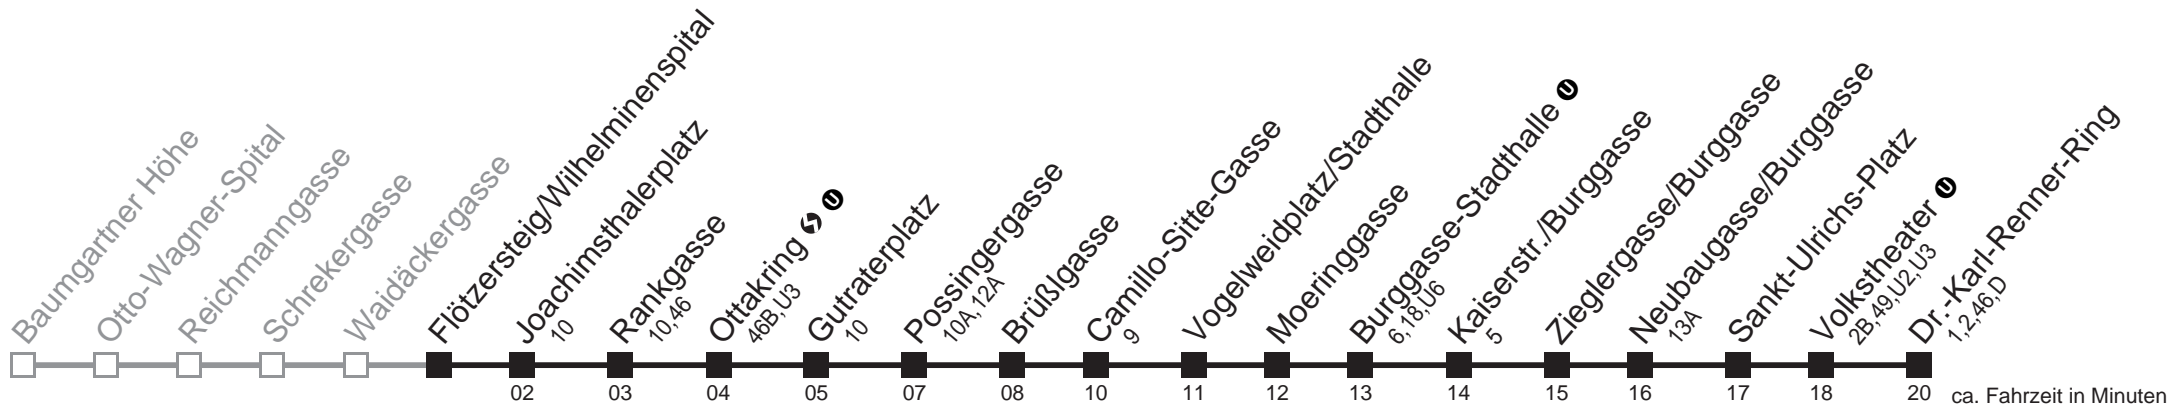

48A Flötzersteig/Wilhelminenspital → Dr.-Karl-Renner-Ring

Montag-Freitag (Schule)

5	17 28 37 45 52
6	00 06 12 18 24 30 35 40 44 48 52 55 58
7	01 04 07 10 13 16 19 22 26 31 36 41 45 49 53 57
8	00 04 08 09 12 16 17 20 25 27 30 35 41 47 49 53 59
9	01 05 11 13 17 23 29 31 36 43 50 58 59
10	05 13 20 28 29 35 43 50 58
11	05 13 20 28 35 42 48 55
12	02 08 15 22 28 35 41 47 53 59
13	05 11 17 23 29 35 41 47 53 59
14	05 11 17 23 29 35 41 47 53 59
15	05 - - - - - Intervall 5' - - - - -
16	- - - - - - - - - - - - - - - - -
17	- - - - - - - - - - - - - - - 35 41 46 51 57 58
18	03 09 15 16 21 27 33 39 45 52 54 59
19	06 14 15 21 29 36 37 46 55 56
20	05 15 17 25 35 37 45 55
21	05 15 25 35 48 52
22	03 18 22 33 48
23	03 18 33 48 54
0	09 24 42

Montag-Freitag (Ferien)

5	17 28 37 45 52
6	00 06 13 20 26 33 40 45 50 55
7	00 06 12 18 24 30 36 42 48 54 59
8	05 11 17 23 29 35 42 48 55
9	02 08 10 15 23 29 36 43 50 58
10	00 05 13 20 28 35 43 50 58
11	05 13 20 28 35 43 50 58
12	05 13 20 28 35 42 48 55
13	02 08 15 22 28 35 42 48 55
14	02 08 15 22 28 35 41 47 53 59
15	05 11 17 23 29 35 41 47 53 59
16	05 11 17 23 29 35 41 47 53 59
17	05 11 17 23 29 35 42 49 56
18	03 09 10 16 23 30 37 44 51 59
19	06 07 14 21 29 36 46 54 55
20	05 15 16 25 35 36 45 55
21	05 15 25 35 48 49
22	03 18 19 33 48
23	03 18 33 48 54
0	09 24 42

Samstag

5	33 48
6	03 18 33 47
7	01 13 23 33 43 53
8	03 13 23 33 43 53
9	01 11 21 31 41 50 58
10	06 14 21 29 36 44 51 59
11	06 14 21 29 36 44 51 59
12	06 14 21 29 36 44 51 59
13	06 14 21 29 36 44 51 59
14	06 14 21 29 36 44 51 59
15	06 14 21 29 36 44 51 59
16	06 14 21 29 36 44 51 59
17	06 14 21 29 36 44 51 59
18	06 14 22 31 34 42 52 55
19	04 14 21 23 33 44 54
20	05 18 25 33 48 55
21	03 18 33 48
22	03 18 33 48
23	03 18 33 48 54
0	09 24 42

Sonn-und Feiertage

5	33 48
6	03 18 33 48
7	03 18 33 48
8	03 18 33 45 55
9	04 14 24 34 44 54
10	04 14 24 34 44 53
11	03 13 23 33 43 53
12	03 13 23 33 43 53
13	03 13 23 33 43 53
14	03 13 23 33 43 53
15	03 13 23 33 43 53
16	03 13 23 33 43 53
17	03 13 23 33 43 53
18	03 13 23 33 44 54
19	04 14 24 34 44 54
20	05 18 25 33 48 55
21	03 18 33 48
22	03 18 33 48
23	03 18 33 48 54
0	09 24 42

Am 24.12. Verkehr wie samstags, ab ca. 18.00 Uhr Intervall alle 15 Minuten

Am 31.12. Verkehr wie samstags.

□ bis Guttraterplatz

Holen Sie sich die aktuellen Abfahrtszeiten auf Ihr Handy!

m.qando.at/qr/01691