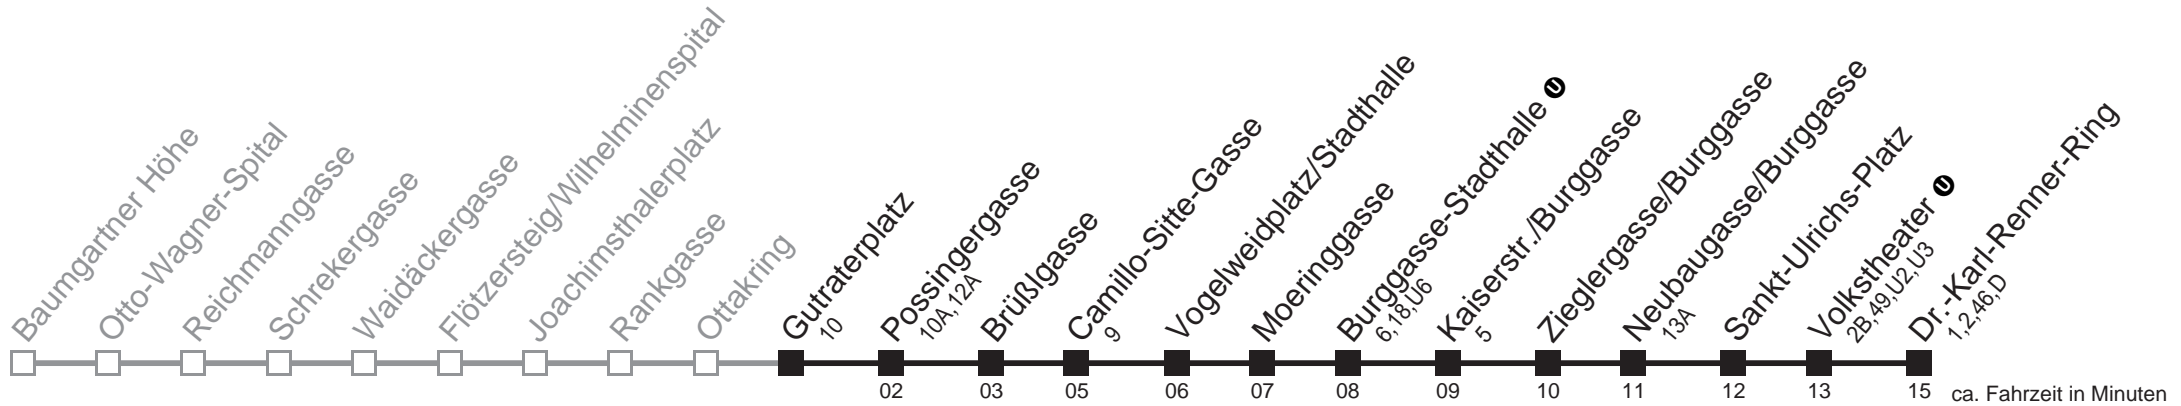

48A

Gutraterplatz → Dr.-Karl-Renner-Ring

Montag-Freitag (Schule)

5	00 12 22 33 42 50 58
6	05 11 17 23 29 35 40 45 49 53 57
7	01 05 08 11 14 17 20 23 26 29 33 38 43 47 51 55 59
8	03 07 11 15 19 23 27 32 37 42 48 54
9	00 06 12 18 24 30 36 43 50 57
10	05 12 20 27 35 42 50 57
11	05 12 20 27 35 42 49 55
12	02 09 15 22 29 35 42 48 54
13	00 06 12 18 24 30 36 42 48 54
14	00 06 12 18 24 30 36 42 48 54
15	00 06 12 17 22 27 32 37 42 47 52 57
16	02 07 12 17 22 27 32 37 42 47 52 57
17	02 07 12 17 22 27 32 37 42 48 53 58
18	04 10 16 22 28 34 40 46 52 59
19	06 13 20 28 35 43 53
20	01 10 20 30 40 50
21	00 10 20 30 40 53
22	08 23 38 53
23	08 23 38 53

Montag-Freitag (Ferien)

5	00 12 22 33 42 50 57
6	05 11 18 25 32 38 45 50 55
7	01 07 13 19 25 31 37 43 48 54
8	00 06 12 18 24 30 36 42 49 55
9	02 09 15 22 30 36 43 50 57
10	05 12 20 27 35 42 50 57
11	05 12 20 27 35 42 50 57
12	05 12 20 27 35 42 49 55
13	02 09 15 22 29 35 42 49 55
14	02 09 15 22 29 35 42 48 54
15	00 06 12 18 24 30 36 42 48 54
16	00 06 12 18 24 30 36 42 48 54
17	00 06 12 18 24 30 36 42 49 56
18	03 09 16 23 30 37 44 51 58
19	05 13 20 28 35 43 52
20	00 10 20 30 40 50
21	00 10 20 30 40 53
22	08 23 38 53
23	08 23 38 53

Samstag

5	00 20 38 53
6	08 23 38 52
7	07 19 29 39 49 59
8	09 19 29 39 49 59
9	08 18 28 38 48 57
10	05 13 21 28 36 43 51 58
11	06 13 21 28 36 43 51 58
12	06 13 21 28 36 43 51 58
13	06 13 21 28 36 43 51 58
14	06 13 21 28 36 43 51 58
15	06 13 21 28 36 43 51 58
16	06 13 21 28 36 43 51 58
17	06 13 21 28 36 43 51 58
18	06 13 21 29 38 49 59
19	10 20 29 39 50
20	00 10 23 38 53
21	08 23 38 53
22	08 23 38 53
23	08 23 38 53

Sonn-und Feiertage

5	00 20 38 53
6	08 23 38 53
7	08 23 38 53
8	08 23 38 50
9	00 10 20 30 40 50
10	00 10 20 30 40 50 59
11	09 19 29 39 49 59
12	09 19 29 39 49 59
13	09 19 29 39 49 59
14	09 19 29 39 49 59
15	09 19 29 39 49 59
16	09 19 29 39 49 59
17	09 19 29 39 49 59
18	09 19 29 39 50
19	00 10 20 30 40 50
20	00 10 23 38 53
21	08 23 38 53
22	08 23 38 53
23	08 23 38 53

Am 24.12. Verkehr wie samstags, ab ca. 18.00 Uhr Intervall alle 15 Minuten
Am 31.12. Verkehr wie samstags.

Holen Sie sich die
aktuellen Abfahrtszeiten
auf Ihr Handy!

m.qando.at/qr/00445