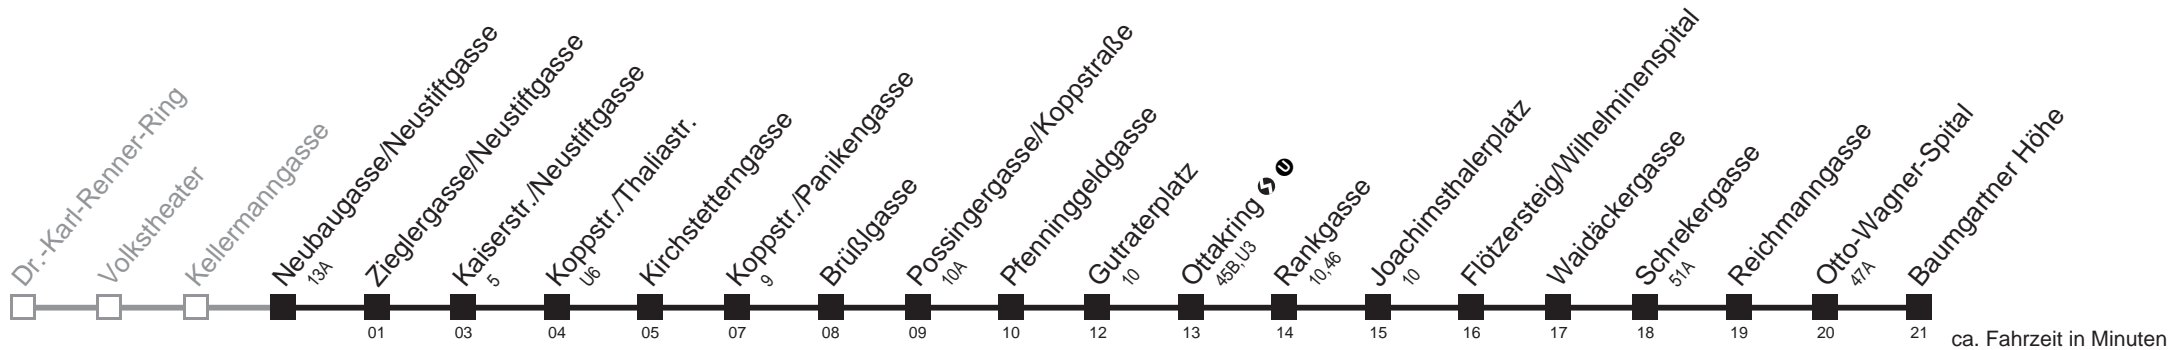

Am 24.12. Verkehr wie samstags, ab ca. 18.00 Uhr Intervall alle 15 Minuten
 Am 31.12. Verkehr wie samstags.

Holen Sie sich die aktuellen Abfahrtszeiten auf Ihr Handy!

m.qando.at/qr/00664

48A Neubaugasse/Neustiftgasse → Baumgartner Höhe