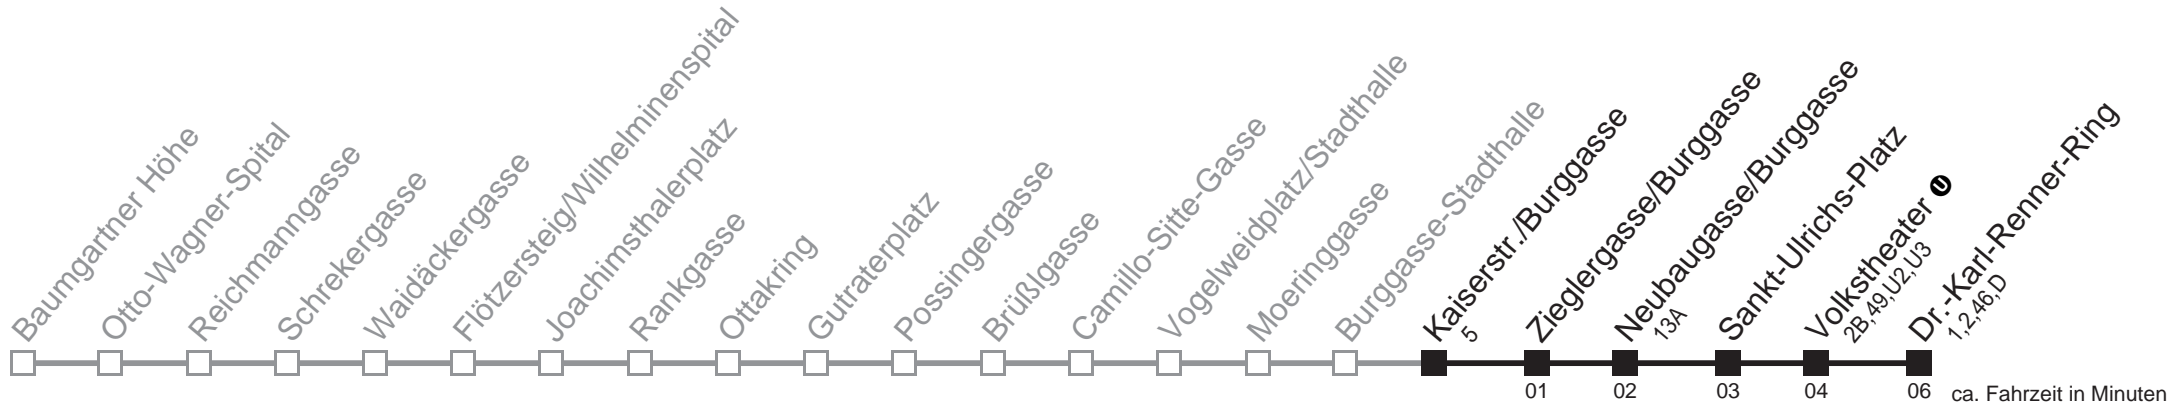

Am 24.12. Verkehr wie samstags, ab ca. 18.00 Uhr Intervall alle 15 Minuten
 Am 31.12. Verkehr wie samstags.

Holen Sie sich die
aktuellen Abfahrtszeiten
auf Ihr Handy!

m.qando.at/qr/00188

48A

Kaiserstr./Burggasse → Dr.-Karl-Renner-Ring