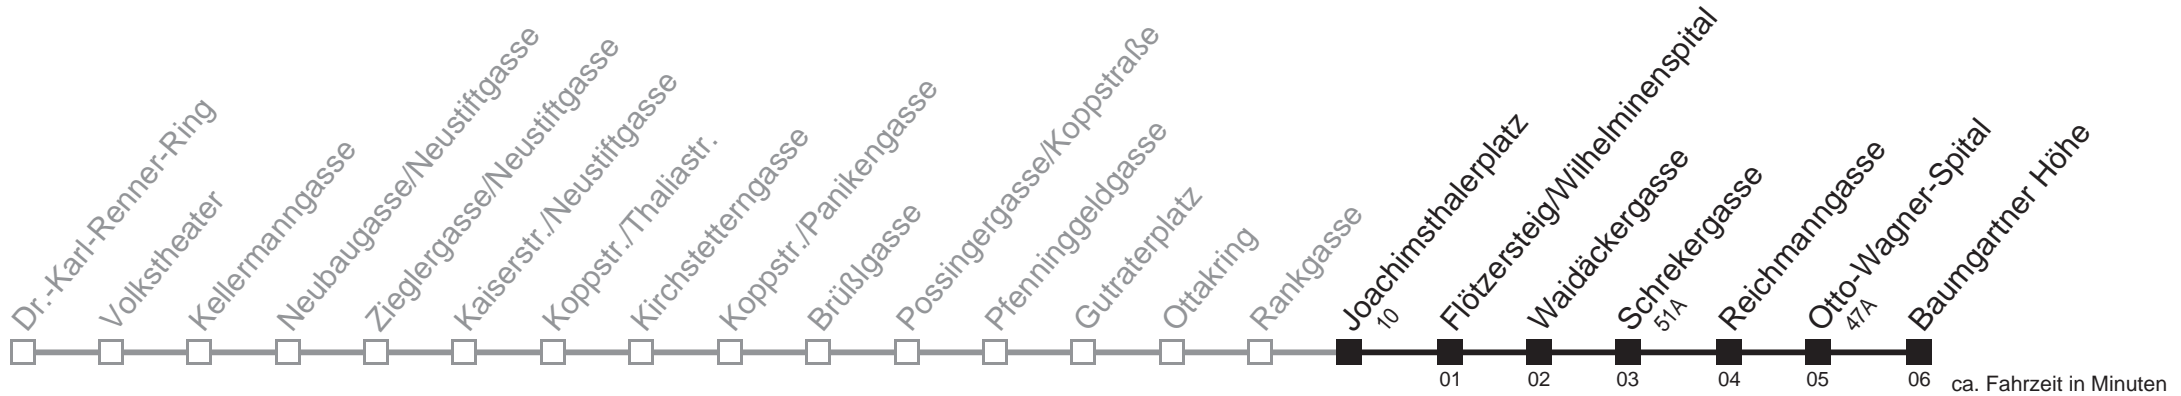

Am 24.12. Verkehr wie samstags, ab ca. 18.00 Uhr Intervall alle 15 Minuten
 Am 31.12. Verkehr wie samstags.

Holen Sie sich die
aktuellen Abfahrtszeiten
auf Ihr Handy!

m.qando.at/qr/01489

48A

Joachimsthalerplatz → Baumgartner Höhe