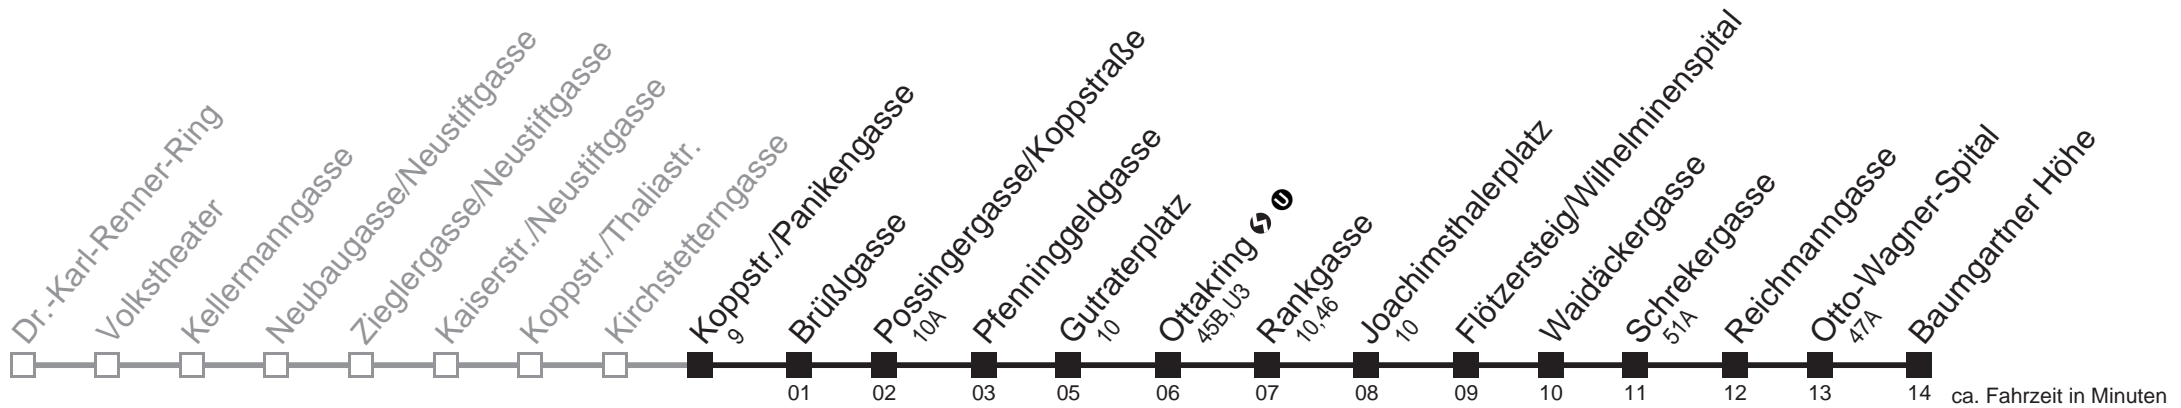

Am 24.12. Verkehr wie samstags, ab ca. 18.00 Uhr Intervall alle 15 Minuten
 Am 31.12. Verkehr wie samstags.

Holen Sie sich die
aktuellen Abfahrtszeiten
auf Ihr Handy!

m.qando.at/qr/00680

48A

Koppstr./Panikengasse → Baumgartner Höhe