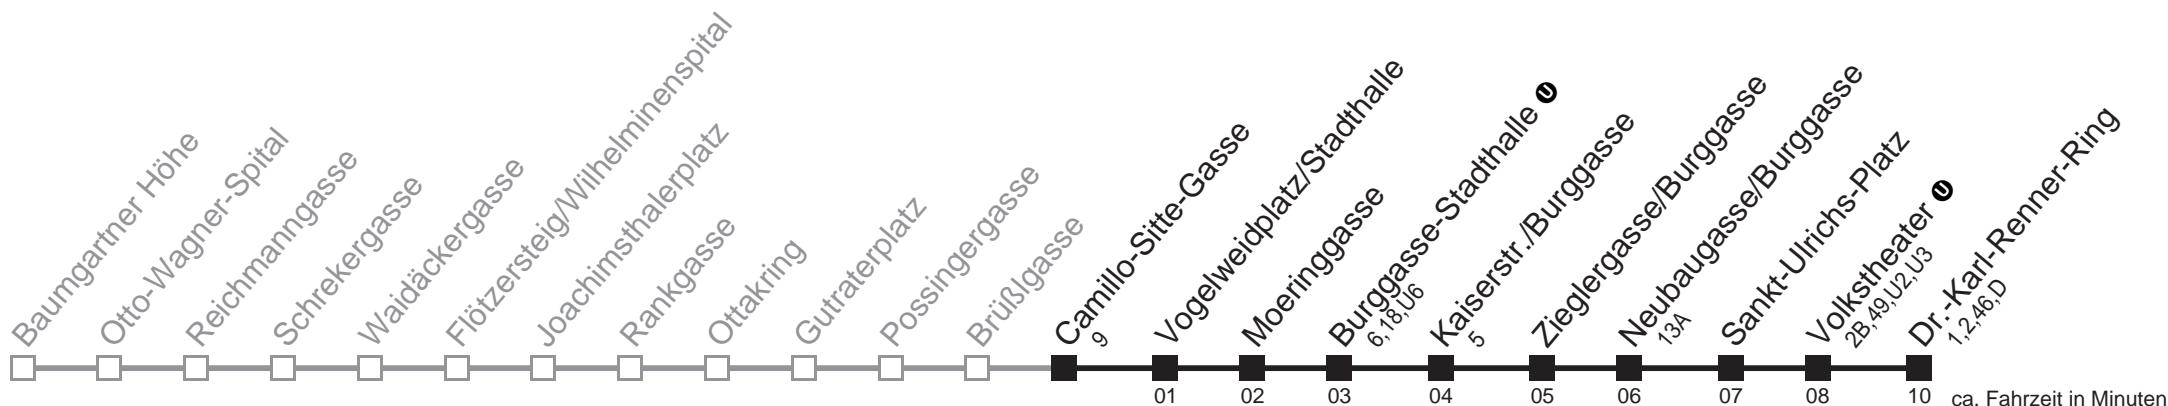

Am 24.12. Verkehr wie samstags, ab ca. 18.00 Uhr Intervall alle 15 Minuten
 Am 31.12. Verkehr wie samstags.

Holen Sie sich die
aktuellen Abfahrtszeiten
auf Ihr Handy!

m.qando.at/qr/01036

48A

Camillo-Sitte-Gasse → Dr.-Karl-Renner-Ring