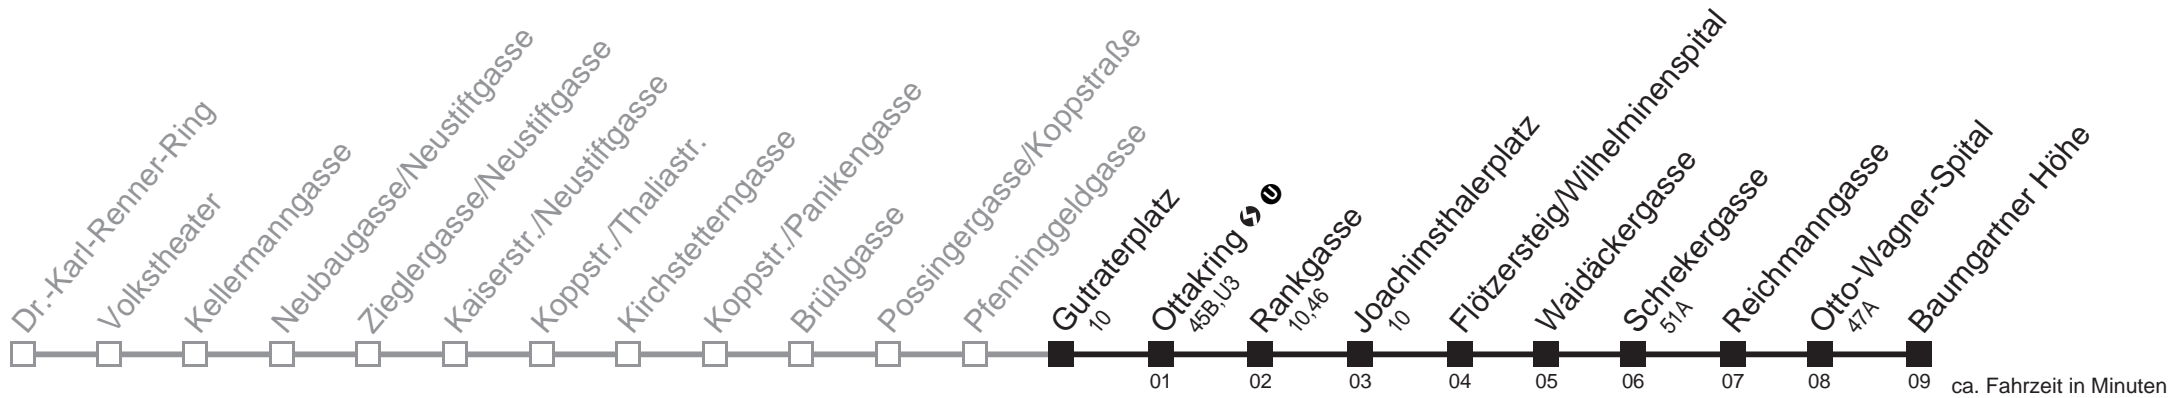

Am 24.12. Verkehr wie samstags, ab ca. 18.00 Uhr Intervall alle 15 Minuten
 Am 31.12. Verkehr wie samstags.

Holen Sie sich die aktuellen Abfahrtszeiten auf Ihr Handy!
m.qando.at/qr/01013

48A

Gutraterplatz → Baumgartner Höhe