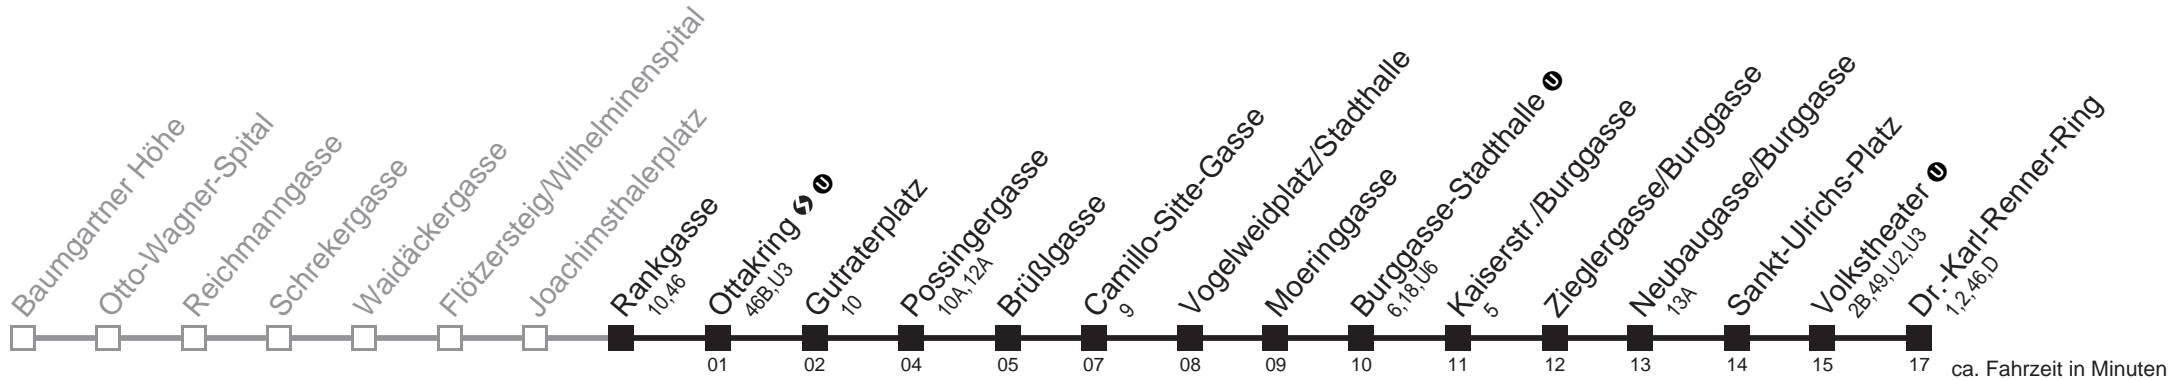

48A

Rankgasse → Dr.-Karl-Renner-Ring

Montag-Freitag (Schule)

4	58
5	10 20 31 40 48 55
6	03 09 15 21 27 33 38 43 47 51 55 58
7	02 05 08 11 14 17 20 23 26 30 35 40 44 48 52 56
8	00 04 08 12 13 16 20 21 24 29 31 34 39 45 51 53 57
9	03 05 09 15 17 21 27 33 35 40 47 54
10	02 03 09 17 24 32 33 39 47 54
11	02 09 17 24 32 39 46 52 59
12	06 12 19 26 32 39 45 51 57
13	03 09 15 21 27 33 39 45 51 57
14	03 09 15 21 27 33 39 45 51 57
15	03 09 14 19 24 29 34 39 44 49 54 59
16	04 09 14 19 24 29 34 39 44 49 54 59
17	04 09 14 19 24 29 34 39 45 50 55
18	01 02 07 13 19 20 25 31 37 43 49 56 58
19	03 10 17 19 25 32 40 41 50 59
20	00 08 18 20 28 38 40 48 58
21	08 18 28 38 51 55
22	06 21 25 36 51
23	06 21 36 51 57
0	12 27 45

Montag-Freitag (Ferien)

4	58
5	10 20 31 40 48 55
6	03 09 16 23 29 36 43 48 53 58
7	04 10 16 22 28 34 40 45 51 57
8	03 09 15 21 27 33 39 46 52 59
9	06 12 14 19 27 33 40 47 54
10	02 04 09 17 24 32 39 47 54
11	02 09 17 24 32 39 47 54
12	02 09 17 24 32 39 46 52 59
13	06 12 19 26 32 39 46 52 59
14	06 12 19 26 32 39 45 51 57
15	03 09 15 21 27 33 39 45 51 57
16	03 09 15 21 27 33 39 45 51 57
17	03 09 15 21 27 33 39 46 53
18	00 06 13 14 20 27 34 41 48 55
19	02 10 11 17 25 32 40 49 57 59
20	08 18 19 28 38 39 48 58
21	08 18 28 38 51 52
22	06 21 22 36 51
23	06 21 36 51 57
0	12 27 45

Samstag

4	58
5	18 36 51
6	06 21 36 50
7	04 16 26 36 46 56
8	06 16 26 36 46 56
9	05 15 25 35 45 54
10	02 10 18 25 33 40 48 55
11	03 10 18 25 33 40 48 55
12	03 10 18 25 33 40 48 55
13	03 10 18 25 33 40 48 55
14	03 10 18 25 33 40 48 55
15	03 10 18 25 33 40 48 55
16	03 10 18 25 33 40 48 55
17	03 10 18 25 33 40 48 55
18	03 10 18 26 35 38 46 56 59
19	07 17 24 26 36 47 57
20	08 21 28 36 51 58
21	06 21 36 51
22	06 21 36 51
23	06 21 36 51 57
0	12 27 45

Sonn- und Feiertage

4	58
5	18 36 51
6	06 21 36 51
7	06 21 36 51
8	06 21 36 48 58
9	07 17 27 37 47 57
10	07 17 27 37 47 56
11	06 16 26 36 46 56
12	06 16 26 36 46 56
13	06 16 26 36 46 56
14	06 16 26 36 46 56
15	06 16 26 36 46 56
16	06 16 26 36 46 56
17	06 16 26 36 46 56
18	06 16 26 36 47 57
19	07 17 27 37 47 57
20	08 21 28 36 51 58
21	06 21 36 51
22	06 21 36 51
23	06 21 36 51 57
0	12 27 45

Am 24.12. Verkehr wie samstags, ab ca. 18.00 Uhr Intervall alle 15 Minuten

Am 31.12. Verkehr wie samstags.

□ bis Gutraterplatz

Holen Sie sich die aktuellen Abfahrtszeiten auf Ihr Handy!
m.qando.at/qr/01489