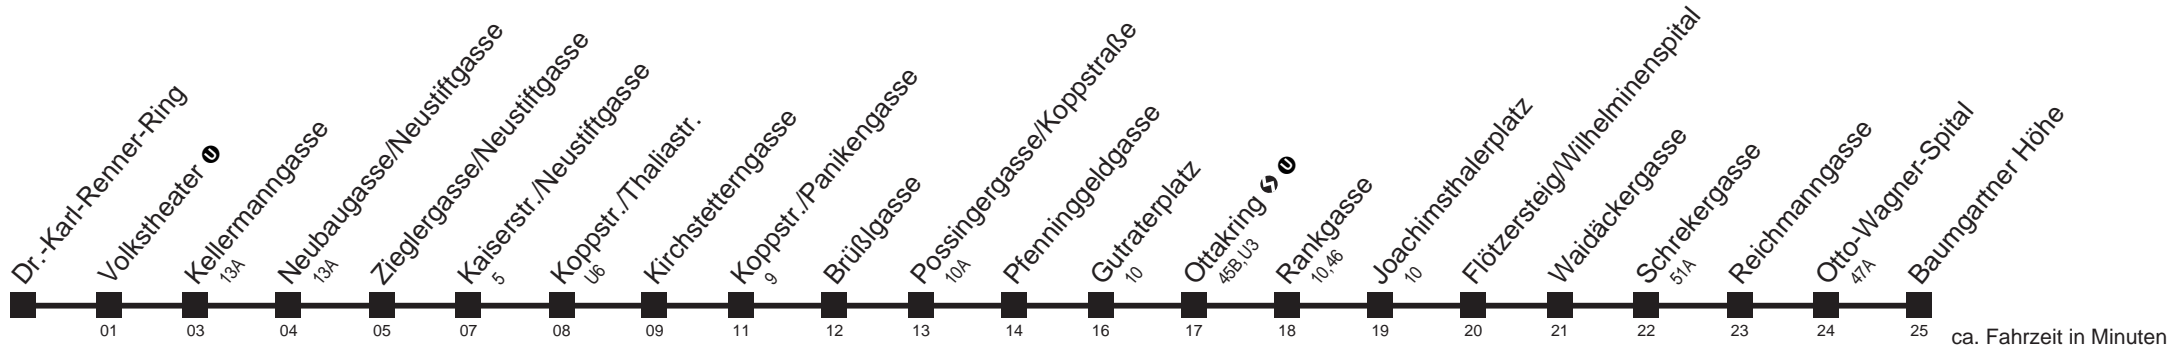

48A

Dr.-Karl-Renner-Ring → Baumgartner Höhe

Montag-Freitag (Schule)

5	15 27 38 48 57
6	05 12 20 26 32 38 44 50 55
7	00 - - - Intervall 3' - 5' - - - -
8	- - - - - - - - - - - 55
9	00 06 12 18 24 30 36 42 48 54
10	01 08 15 22 30 37 45 52
11	00 07 15 22 30 37 45 52
12	00 06 12 20 26 32 40 46 52
13	00 06 12 18 24 30 36 42 48 54
14	00 06 12 18 24 30 36 42 48 54
15	00 06 12 18 24 30 - - - - -
16	- - - - - Intervall 5' - - - - -
17	- - - - - - - - - - - -
18	- - - - - 15 21 27 33 39 45 51 57
19	03 09 16 23 30 37 45 52
20	00 08 16 25 35 45 55
21	05 15 25 35 45 55
22	08 23 38 53
23	08 23 38 53
0	08