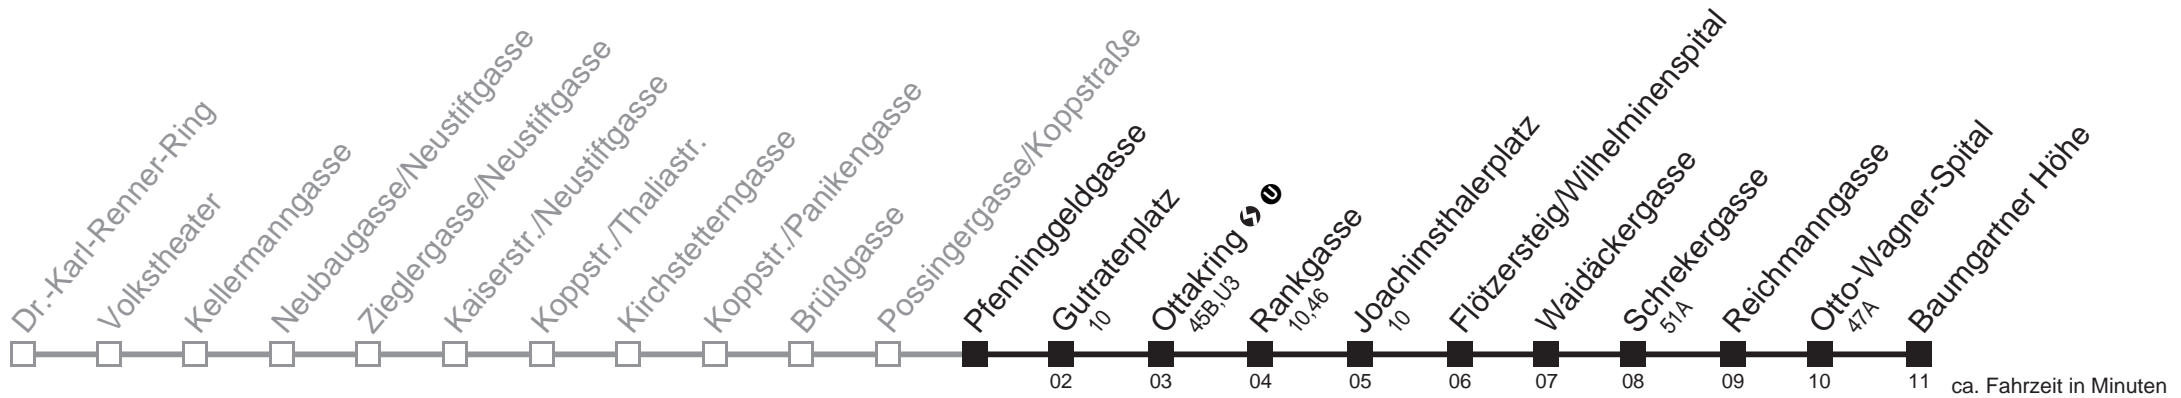

Am 24.12. Verkehr wie samstags, ab ca. 18.00 Uhr Intervall alle 15 Minuten
 Am 31.12. Verkehr wie samstags.

Holen Sie sich die
aktuellen Abfahrtszeiten
auf Ihr Handy!

m.qando.at/qr/01037

48A

Pfenninggeldgasse → Baumgartner Höhe