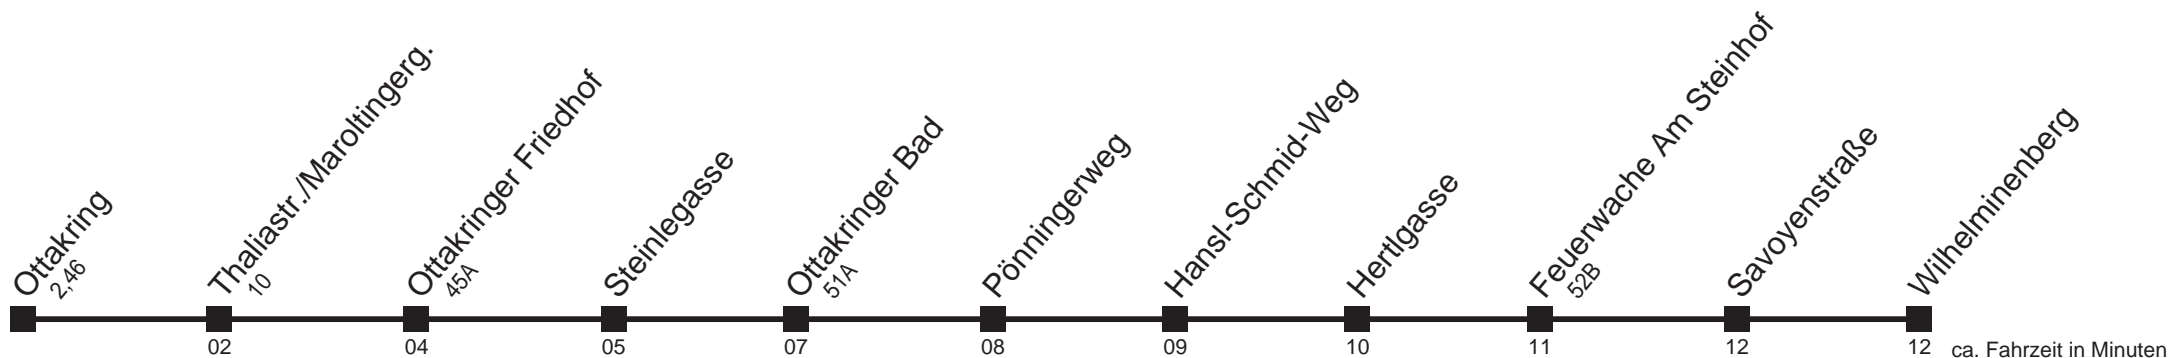

Sonn- und Feiertage

5	56
6	26 56
7	26 56
8	19 34 49
9	04 19 34 49
10	04 19 34 49
11	04 19 34 49
12	04 19 34 49
13	04 19 34 49
14	04 19 34 49
15	04 19 34 49
16	04 19 34 49
17	04 19 34 49
18	04 19 34 49
19	04 19 34 49
20	04 27 57
21	27 57
22	27

Holen Sie sich die aktuellen Abfahrtszeiten auf Ihr Handy!

m.qando.at/qr/00981

46B

Ottakring ↻ Ⓣ → Wilhelminenberg

Montag-Freitag (Schule)

5	19 35 50
6	05 20 35 47 57
7	07 17 27 37 47 57
8	07 17 27 37 47 57
9	07 17 27 37 47 57
10	07 17 27 37 47 57
11	07 17 27 37 47 57
12	07 17 27 37 47 57
13	07 17 27 37 47 57
14	07 17 27 37 47 57
15	07 17 27 37 47 57
16	07 17 27 37 47 57
17	07 17 27 37 47 57
18	07 17 27 37 50
19	05 20 35 50
20	05 28 58
21	28 58
22	28