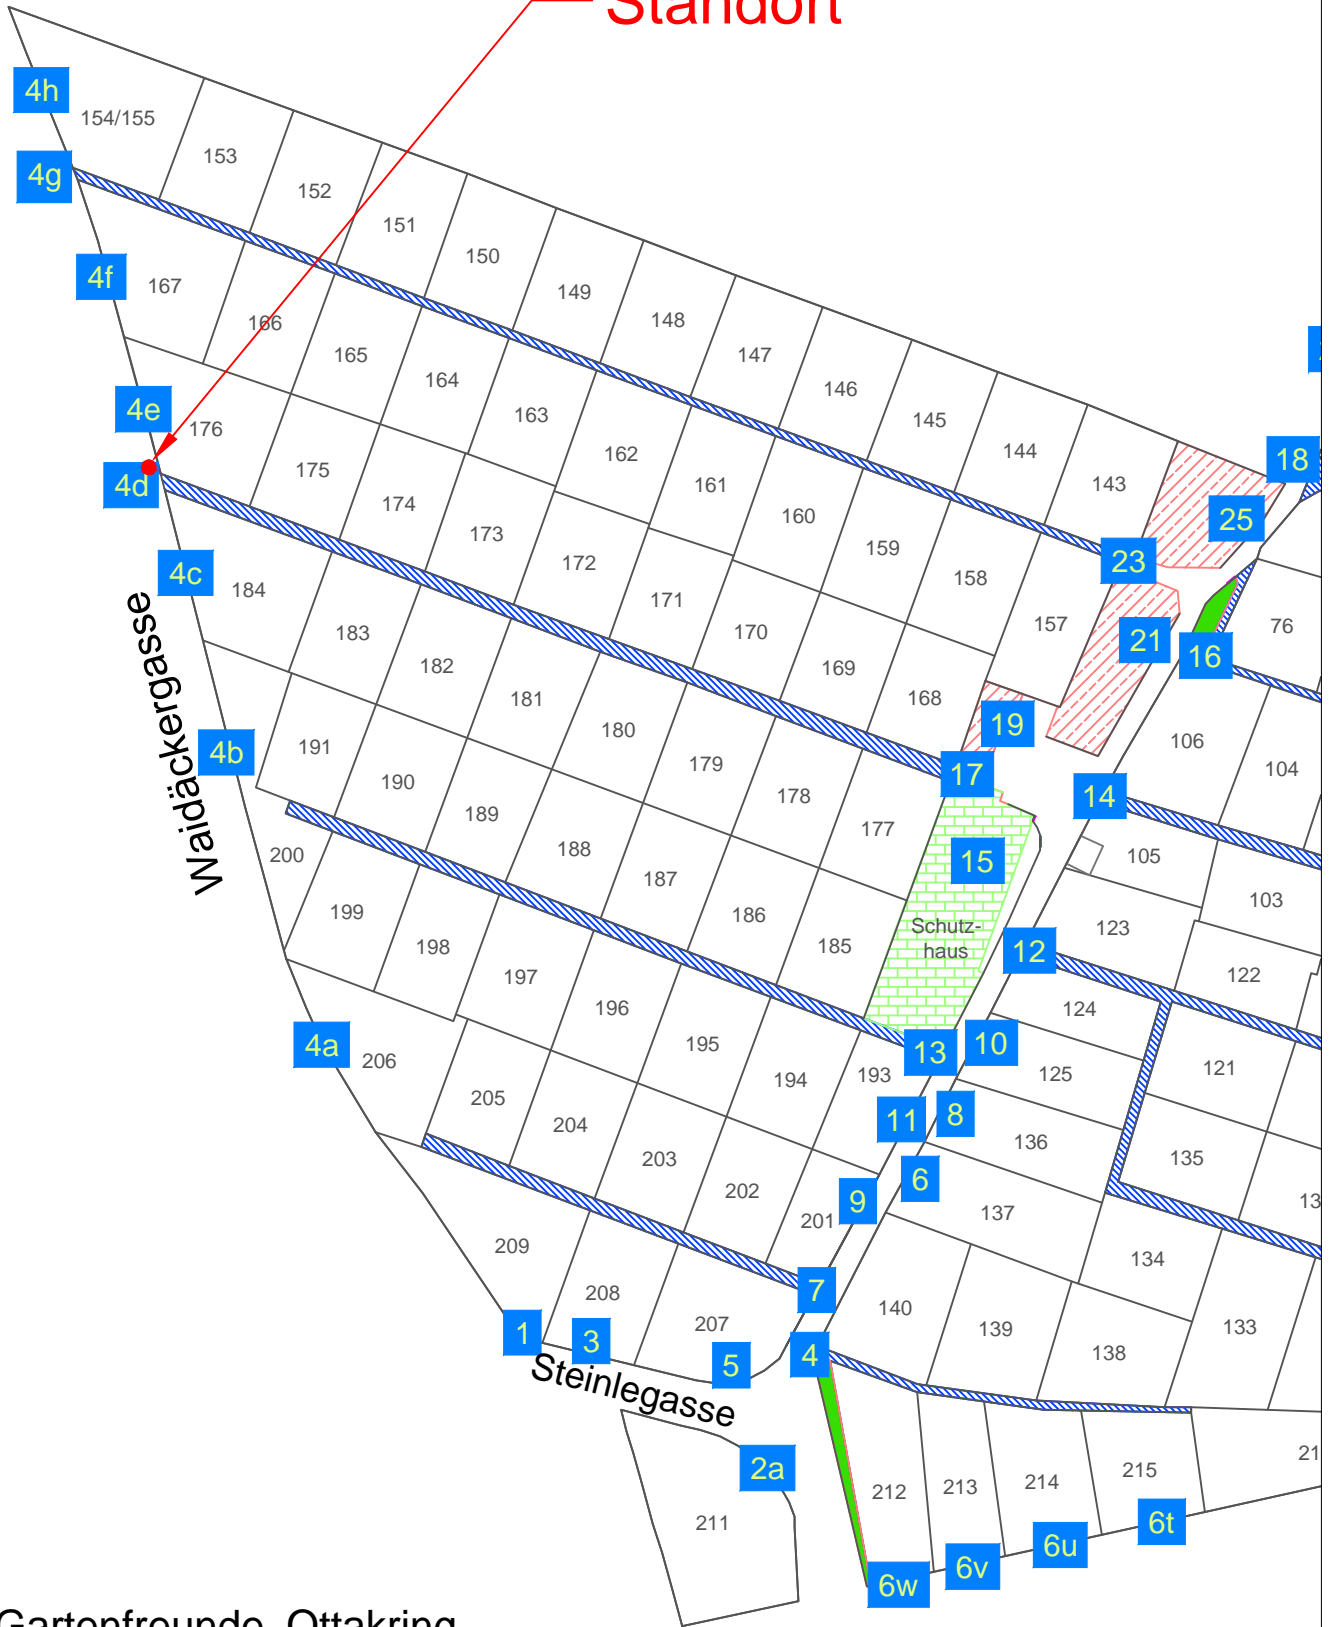

Standort

Gartenfreunde Ottakring
Anlage 3